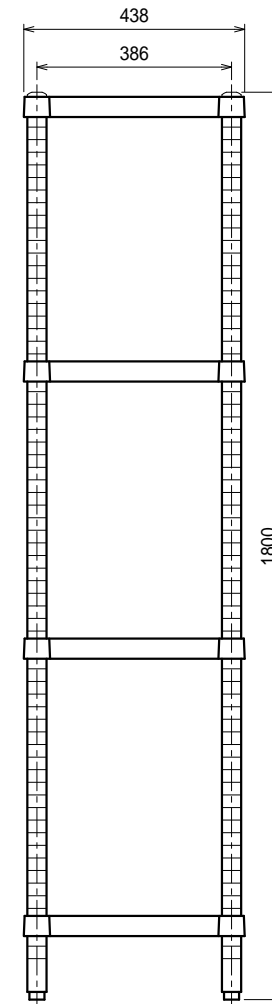

仕様

- スノコ棚
- 枠 . . . . . SUS304 4仕上 t1.2
- チャンネル . . . . . SUS304 4仕上 t0.8  
25mm間隔で取付位置変更可
- 支柱 . . . . . SUS304 38
- アジャスト脚 . . . . . SUS304  
伸長幅30mm

Ver. 2021

品名

ラック

型式

RSN4-9045

寸法

888 × 438 × 1800

縮尺

1:15