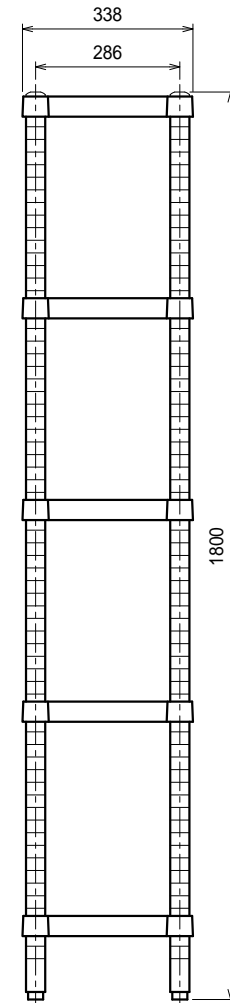

仕様

- スノコ棚
- 枠・・・・・・・・SUS304 4仕上 t1.5/t1.2
- チャンネル・・・・SUS304 4仕上 t0.8  
25mm間隔で取付位置変更可
- 支柱・・・・・・・・SUS304 38
- アジャスト脚・・SUS304  
伸長幅30mm

Ver. 2021

品名

ラック

型式

RSN5-12035

寸法

1188 × 338 × 1800

縮尺

1:15