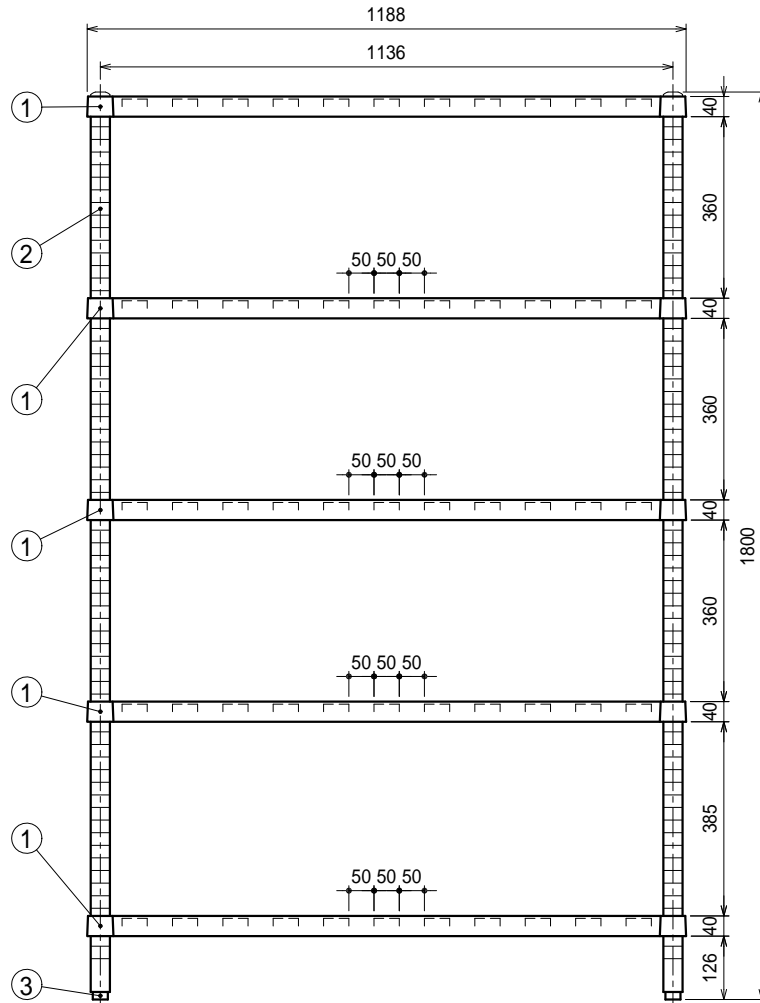

仕様

- スノコ棚
- 枠・・・・・・・・SUS304 4仕上 t1.5/t1.2
- チャンネル・・・・SUS304 4仕上 t0.8  
25mm間隔で取付位置変更可
- 支柱・・・・・・・・SUS304 38
- アジャスト脚・・SUS304  
伸長幅30mm

Ver. 2021

品名

ラック

型式

RSN5-12035

寸法

1188 × 338 × 1800

縮尺

1:15