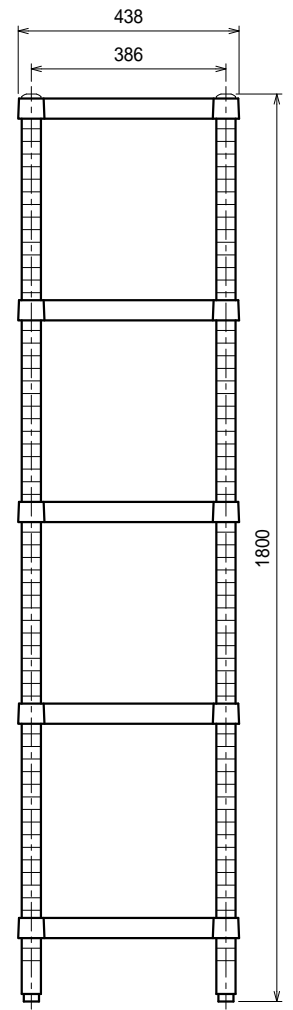

仕様  
スノコ棚  
 枠・・・SUS304 4仕上 t1.5/t1.2  
 チャンネル・・・SUS304 4仕上 t0.8  
 25mm間隔で取付位置変更可  
 支柱・・・SUS304 38  
 アジャスト脚・・・SUS304  
 伸長幅30mm

Ver. 2021

品名

ラック

型式

RSN5-12045

寸法

1188 x 438 x 1800

縮尺

1:15