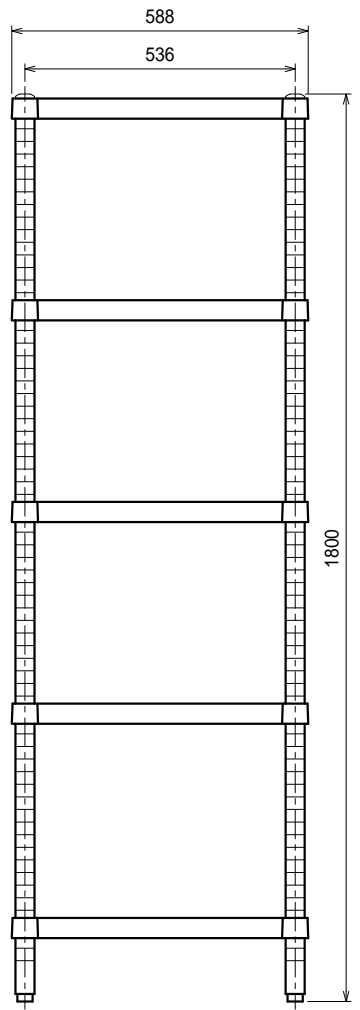

仕様  
スノコ棚  
枠・・・SUS304 4仕上 t1.5/t1.2  
チャンネル・・・SUS304 4仕上 t0.8  
25mm間隔で取付位置変更可  
支柱・・・SUS304 38  
アジャスト脚・・・SUS304  
伸長幅30mm

Ver. 2021

品名

ラック

型式

RSN5-12060

寸法

1188 x 588 x 1800

縮尺

1:15