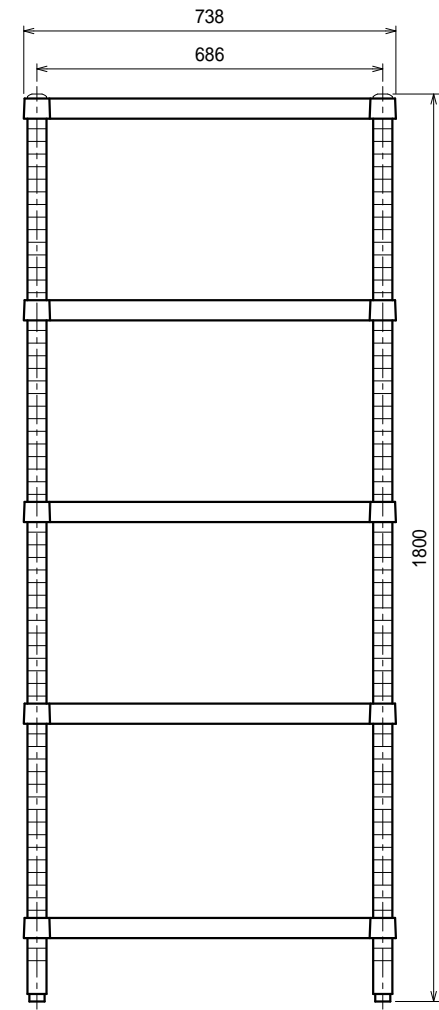

仕様  
スノコ棚  
 枠・・・SUS304 4仕上 t1.5/t1.2  
 チャンネル・・・SUS304 4仕上 t0.8  
 25mm間隔で取付位置変更可  
 支柱・・・SUS304 38  
 アジャスト脚・・・SUS304  
 伸長幅30mm

Ver. 2021

品名

ラック

型式

RSN5-15075

寸法

1488 x 738 x 1800

縮尺

1:15