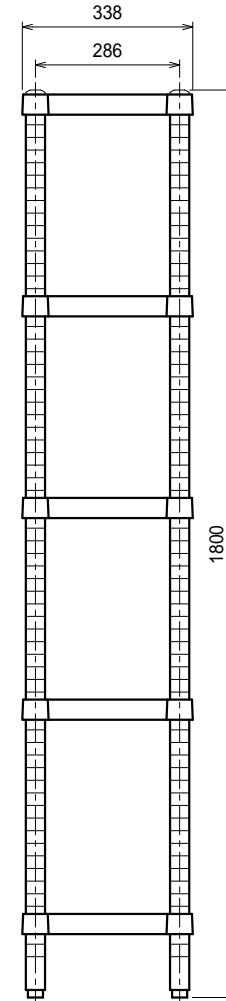

仕様

- スノコ棚
 枠・・・SUS304 4仕上 t1.5/t1.2
 チャンネル・・・SUS304 4仕上 t0.8
 25mm間隔で取付位置変更可
 支柱・・・・・・・・SUS304 38
 アジャスト脚・・・SUS304
 伸長幅30mm

Ver. 2021

品名

ラック

型式

RSN5-18035

寸法

1788 x 338 x 1800

縮尺

1:15