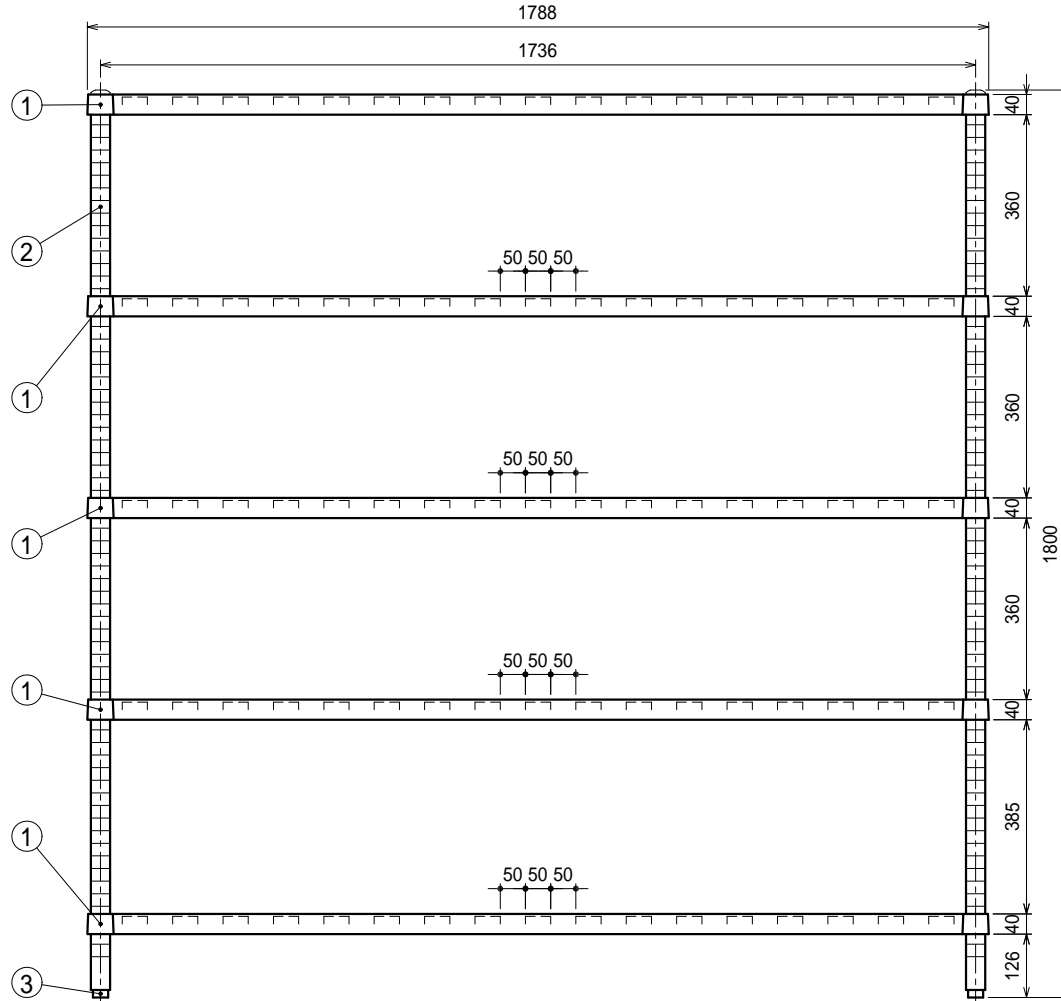

仕様

- スノコ棚
 枠・・・SUS304 4仕上 t1.5/t1.2
 チャンネル・・・SUS304 4仕上 t0.8
 25mm間隔で取付位置変更可
 支柱・・・・・・・・SUS304 38
 アジャスト脚・・・SUS304
 伸長幅30mm

Ver. 2021

品名

ラック

型式

RSN5-18035

寸法

1788 x 338 x 1800

縮尺

1:15