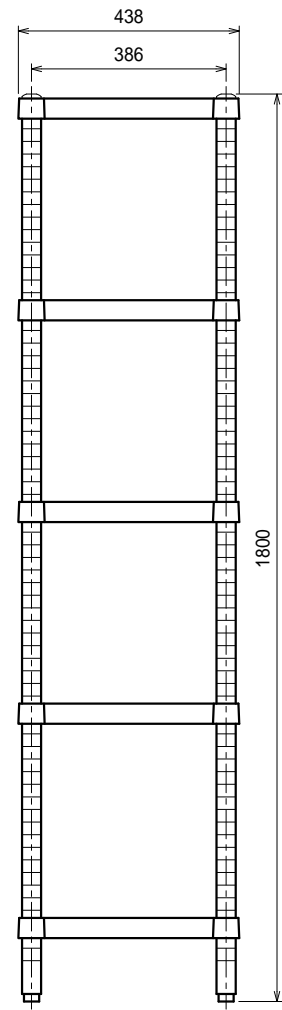

仕様

- スノコ棚
- 枠.....SUS304 4仕上 t1.2
- チャンネル.....SUS304 4仕上 t0.8
- 25mm間隔で取付位置変更可
- 支柱.....SUS304 38
- アジャスト脚.....SUS304
- 伸長幅30mm

Ver. 2021

品名

ラック

型式

RSN5-6045

寸法

588 × 438 × 1800

縮尺

1:15