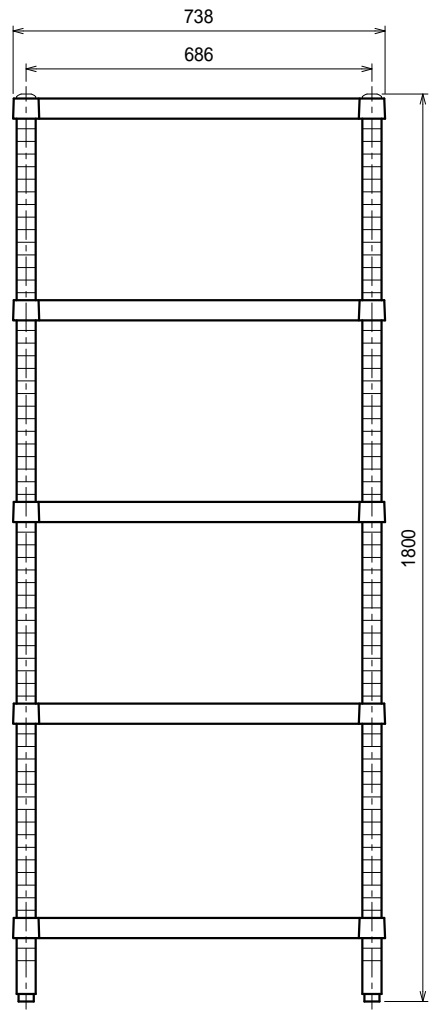

仕様
スノコ棚
 枠・・・SUS304 4仕上 t1.2
 チャンネル・・・SUS304 4仕上 t0.8
 25mm間隔で取付位置変更可
 支柱・・・SUS304 38
 アジャスト脚・・・SUS304
 伸長幅30mm

Ver. 2021

品名

ラック

型式

RSN5-9075

寸法

888 × 738 × 1800

縮尺

1:15