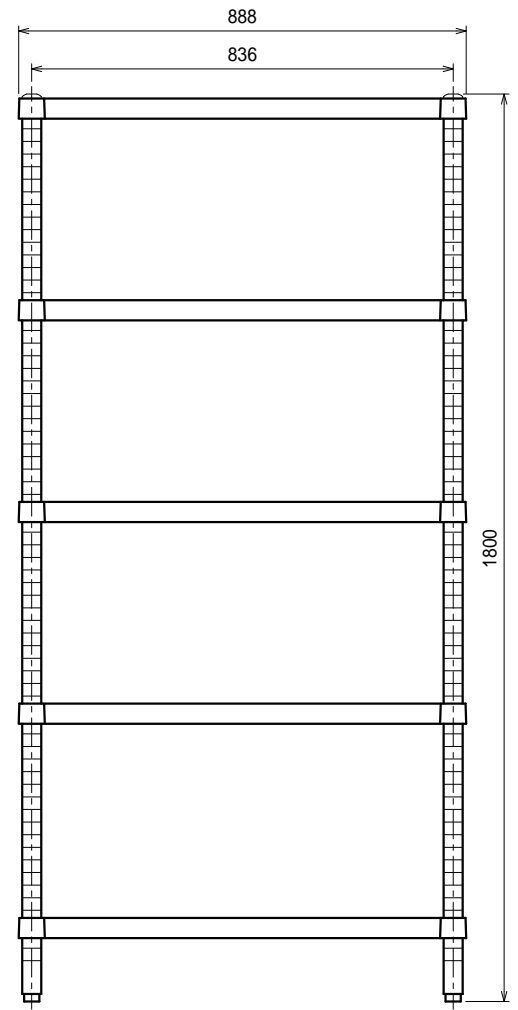

仕様
スノコ棚
 枠・・・SUS304 4仕上 t1.2
 チャンネル・・・SUS304 4仕上 t0.8
 25mm間隔で取付位置変更可
 支柱・・・SUS304 38
 アジャスト脚・・・SUS304
 伸長幅30mm

Ver. 2021

品名

ラック

型式

RSN5-9090

寸法

888 × 888 × 1800

縮尺

1:15