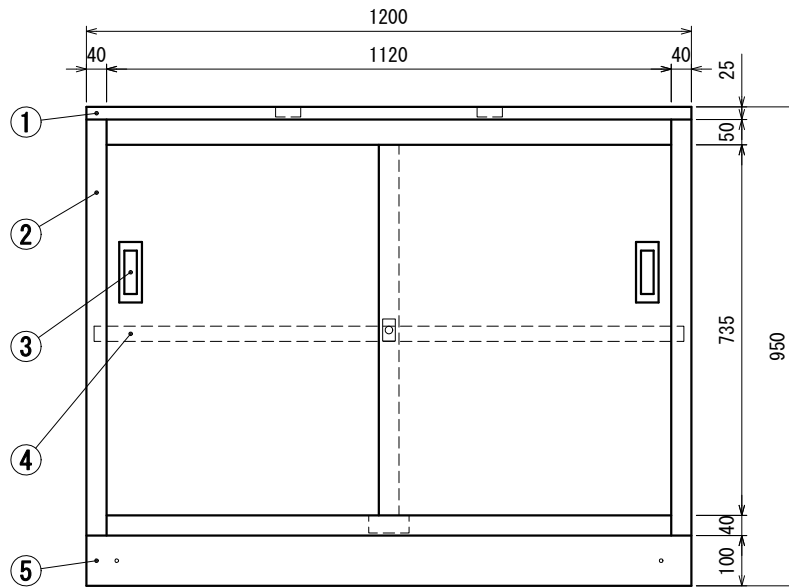

■仕様

- ① 天板 SUS430 No.4仕上 t1.0
- ② 本体 SUS430 No.4仕上 t1.0/t0.8
- ③ ステンレス戸
 本体 SUS430 No.4仕上 t0.8
 引手 SUS304
 鍵 シリンダー錠
- ④ 中棚 SUS430 No.4仕上 t1.0
 W1170xD328xH30
 30mm間隔で取付位置変更可
- ⑤ ベース SUS430 No.4仕上 t1.2

Ver. 2021

品名

保管庫・一段式

型式

L-12045

寸法

1200 × 450 × 950

縮尺

1:15