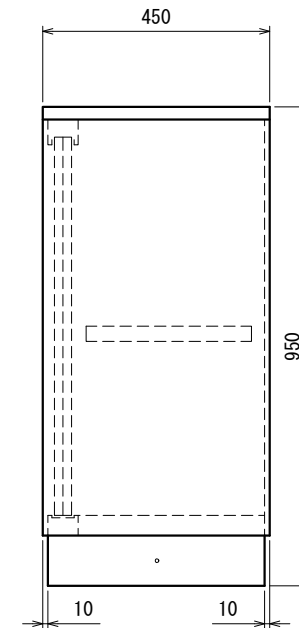

■仕様

- ① 天板 SUS430 No.4仕上 t1.0
- ② 本体 SUS430 No.4仕上 t1.0/t0.8
- ③ ステンレス戸
 本体 SUS430 No.4仕上 t0.8
 引手 SUS304
 鍵 シリンダー錠
- ④ 中棚 SUS430 No.4仕上 t1.0
 W1170xD328xH30
 30mm間隔で取付位置変更可
- ⑤ ベース SUS430 No.4仕上 t1.2

Ver. 2021

品名

保管庫・一段式

型式

L-12045

寸法

1200 × 450 × 950

縮尺

1:15