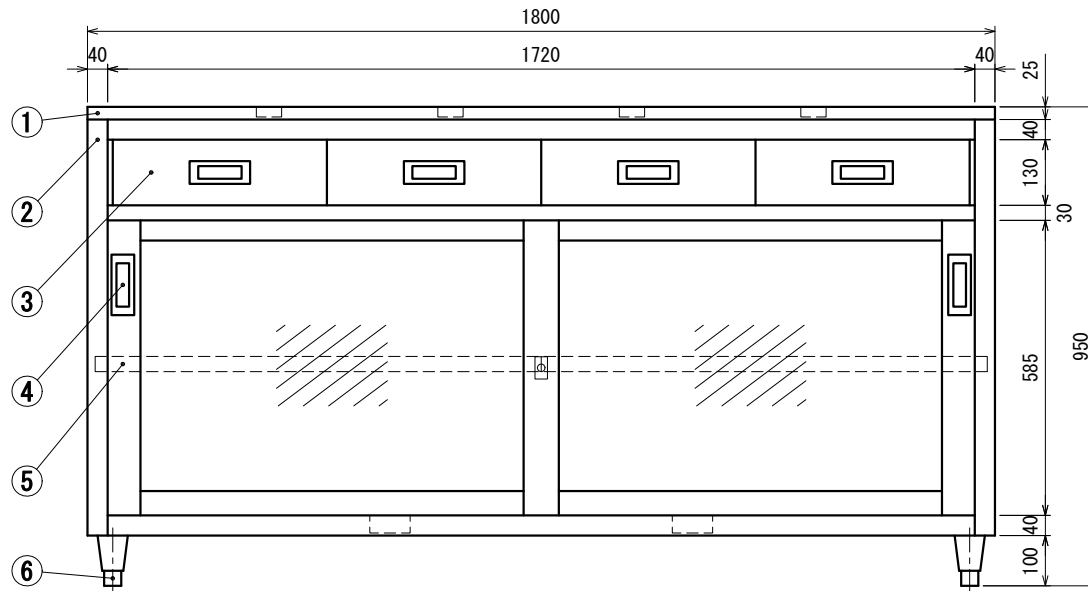

■仕様

- ① 天板 . . . . . SUS430 No.4仕上 t1.0
- ② 本体 . . . . . SUS430 No.4仕上 t1.0/t0.8
- ③ 引出 . . . . . SUS430 No.4仕上 t0.8  
引出内有効 W375xD350xH100
- ④ ガラス戸  
枠 . . . . . SUS430 No.4仕上 t1.0  
ガラス . . . . . 透明 t3.0  
引手 . . . . . SUS304  
鍵 . . . . . シリンダー錠
- ⑤ 中棚 . . . . . SUS430 No.4仕上 t1.0  
W1770 (885+885) xD478xH30  
左右二分割式  
30mm間隔で取付位置変更可
- ⑥ アジャスト脚 . . . SUS304  
伸長幅30mm

Ver. 2021

品名

保管庫・一段式

型式

LADG-18060

縮尺

1:15

寸法

1800 × 600 × 950