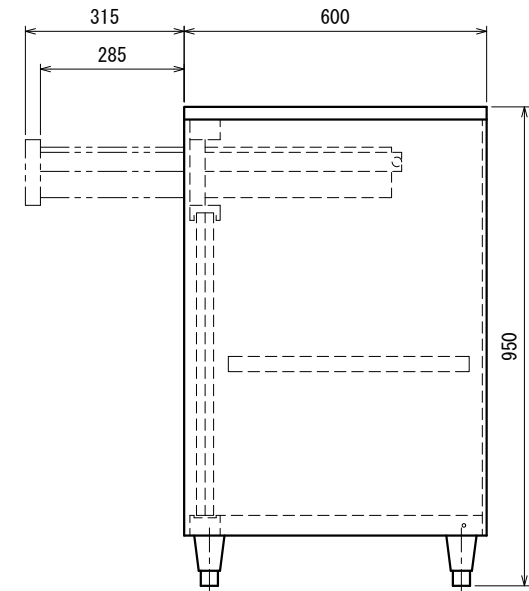

■仕様

- ① 天板 . . . . . SUS430 No.4仕上 t1.0
- ② 本体 . . . . . SUS430 No.4仕上 t1.0/t0.8
- ③ 引出 . . . . . SUS430 No.4仕上 t0.8  
引出内有効 W375xD350xH100
- ④ ガラス戸  
枠 . . . . . SUS430 No.4仕上 t1.0  
ガラス . . . . . 透明 t3.0  
引手 . . . . . SUS304  
鍵 . . . . . シリンダー錠
- ⑤ 中棚 . . . . . SUS430 No.4仕上 t1.0  
W1770 (885+885) xD478xH30  
左右二分割式  
30mm間隔で取付位置変更可
- ⑥ アジャスト脚 . . . SUS304  
伸長幅30mm

Ver. 2021

品名

保管庫・一段式

型式

LADG-18060

縮尺

1:15

寸法

1800 × 600 × 950