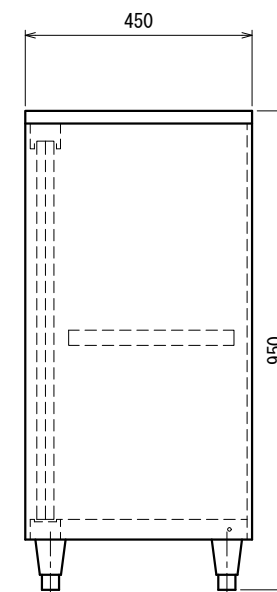

■仕様

- ① 天板 SUS430 No.4仕上 t1.0
- ② 本体 SUS430 No.4仕上 t1.0/t0.8
- ③ ガラス戸
 - 枠 SUS430 No.4仕上 t1.0
 - ガラス 透明 t3.0
 - 引手 SUS304
 - 鍵 シリンダー錠
- ④ 中棚 SUS430 No.4仕上 t1.0
W1170xD328xH30
30mm間隔で取付位置変更可
- ⑤ アジャスト脚 . . . SUS304
伸長幅30mm

Ver. 2021

品名

保管庫・一段式

型式

LAG-12045

寸法

1200 × 450 × 950

縮尺