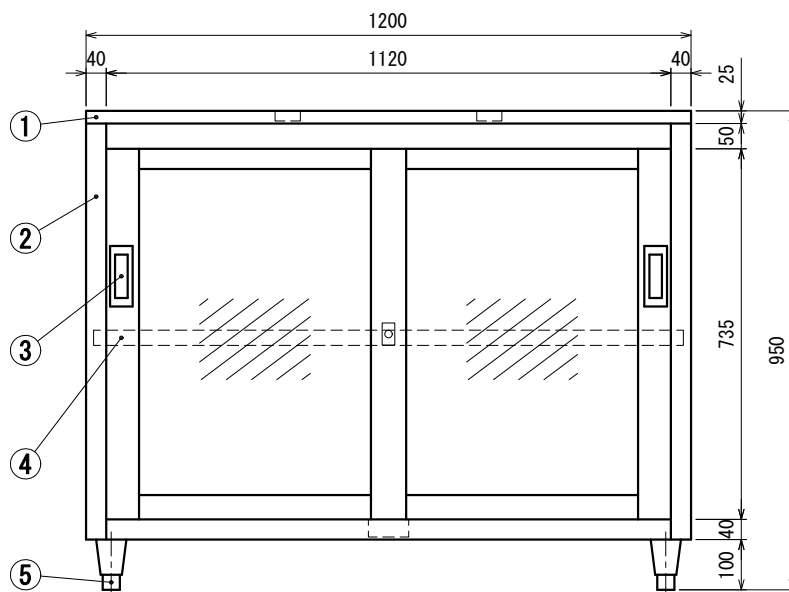

■仕様

- ① 天板 SUS430 No.4仕上 t1.0
- ② 本体 SUS430 No.4仕上 t1.0/t0.8
- ③ ガラス戸
 - 枠 SUS430 No.4仕上 t1.0
 - ガラス 透明 t3.0
 - 引手 SUS304
 - 鍵 シリンダー錠
- ④ 中棚 SUS430 No.4仕上 t1.0
W1170xD328xH30
30mm間隔で取付位置変更可
- ⑤ アジャスト脚 . . . SUS304
伸長幅30mm

Ver. 2021

品名

保管庫・一段式

型式

LAG-12045

寸法

1200 × 450 × 950

縮尺