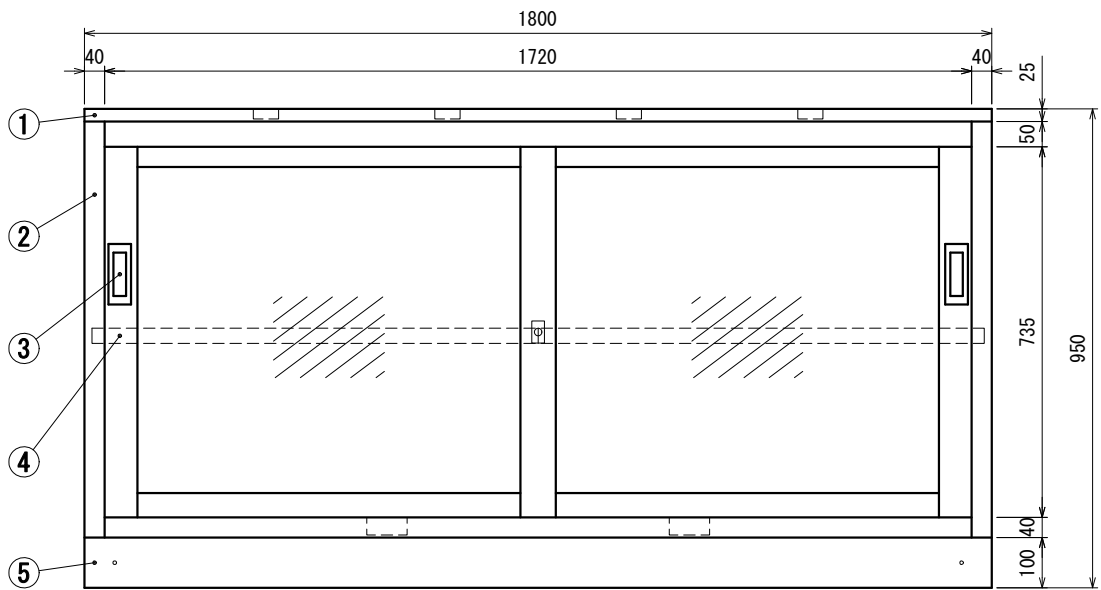

■仕様

- ① 天板 . . . . . SUS430 No.4仕上 t1.0
- ② 本体 . . . . . SUS430 No.4仕上 t1.0/t0.8
- ③ ガラス戸
  - 枠 . . . . . SUS430 No.4仕上 t1.0
  - ガラス . . . . . 透明 t3.0
  - 引手 . . . . . SUS304
  - 鍵 . . . . . シリンダー錠
- ④ 中棚 . . . . . SUS430 No.4仕上 t1.0  
 W1770 (885+885) x D478 x H30  
 左右二分割式  
 30mm間隔で取付位置変更可
- ⑤ ベース . . . . . SUS430 No.4仕上 t1.2

Ver. 2021

品名

保管庫・一段式

型式

LG-18060

縮尺

1:15

寸法

1800 × 600 × 950