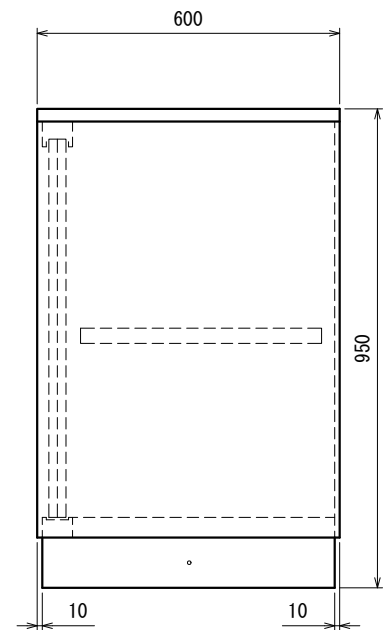

■仕様

- ① 天板 . . . . . SUS430 No.4仕上 t1.0
- ② 本体 . . . . . SUS430 No.4仕上 t1.0/t0.8
- ③ ガラス戸
  - 枠 . . . . . SUS430 No.4仕上 t1.0
  - ガラス . . . . . 透明 t3.0
  - 引手 . . . . . SUS304
  - 鍵 . . . . . シリンダー錠
- ④ 中棚 . . . . . SUS430 No.4仕上 t1.0  
 W1770 (885+885) x D478 x H30  
 左右二分割式  
 30mm間隔で取付位置変更可
- ⑤ ベース . . . . . SUS430 No.4仕上 t1.2

Ver. 2021

品名

保管庫・一段式

型式

LG-18060

縮尺

1:15

寸法

1800 × 600 × 950