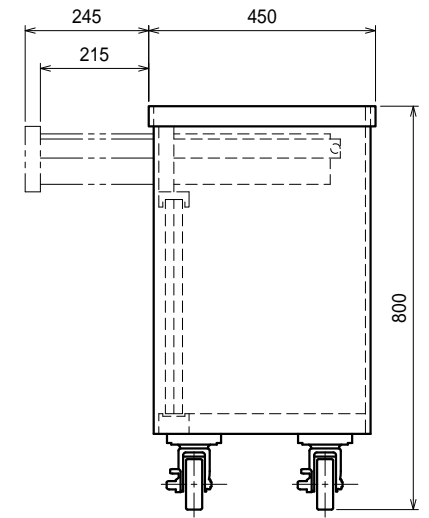

仕様

- 天板 SUS430 4仕上 t1.0
- 本体 SUS430 4仕上 t1.0/t0.8
- 引出 SUS430 4仕上 t0.8
引出内有効 W315xD290xH100

- ステンレス戸
- 本体 SUS430 4仕上 t0.8
- 引手 SUS304

- キャスター スチール金具/ストッパー付
ウレタン車 100

Ver. 2021

品名

キャビネット作業台

型式

ED-12045-PU100

寸法

1200 × 450 × 800

縮尺

1:15