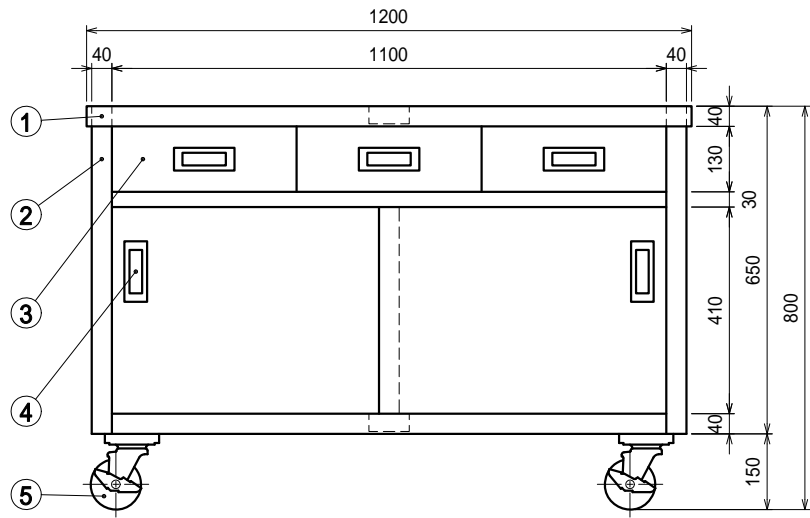

仕様

- 天板 SUS430 4仕上 t1.0
- 本体 SUS430 4仕上 t1.0/t0.8
- 引出 SUS430 4仕上 t0.8
引出内有効 W315xD290xH100

- ステンレス戸
- 本体 SUS430 4仕上 t0.8
- 引手 SUS304

- キャスター スチール金具/ストッパー付
ウレタン車 100

Ver. 2021

品名

キャビネット作業台

型式

ED-12045-PU100

寸法

1200 × 450 × 800

縮尺

1:15