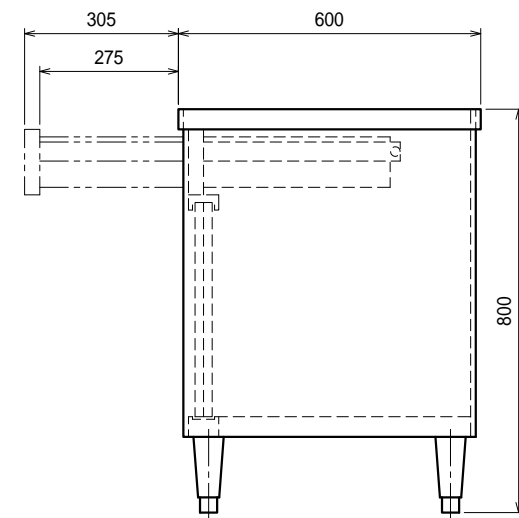

仕様

- 天板 SUS430 4仕上 t1.0
- 本体 SUS430 4仕上 t1.0/t0.8
- 引出 SUS430 4仕上 t0.8
引出内有効 W315xD350xH100

ステンレス戸

- 本体 SUS430 4仕上 t0.8
- 引手 SUS304

- アジャスト脚 . . . SUS304
伸長幅30mm

Ver. 2021

品名

キャビネット作業台

型式

ED-12060

寸法

1200 × 600 × 800

縮尺

1:15