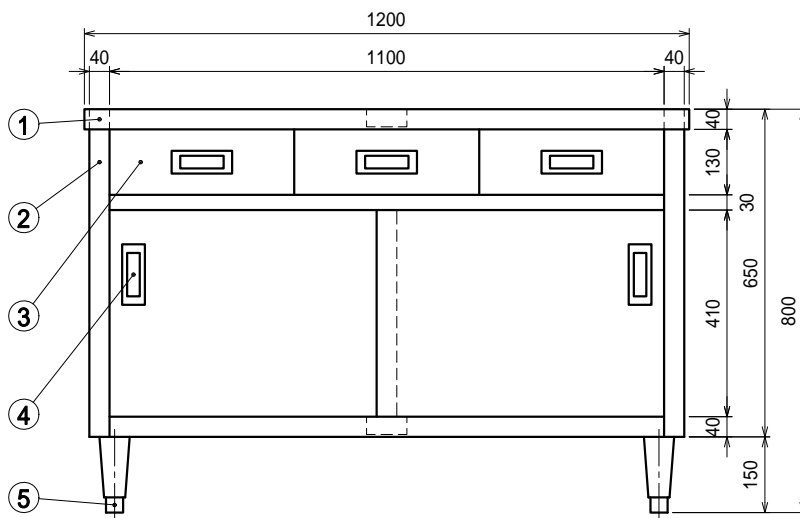

仕様

- 天板 SUS430 4仕上 t1.0
- 本体 SUS430 4仕上 t1.0/t0.8
- 引出 SUS430 4仕上 t0.8
引出内有効 W315xD350xH100

ステンレス戸

- 本体 SUS430 4仕上 t0.8
- 引手 SUS304

- アジャスト脚 . . . SUS304
伸長幅30mm

Ver. 2021

品名

キャビネット作業台

型式

ED-12060

寸法

1200 × 600 × 800

縮尺

1:15