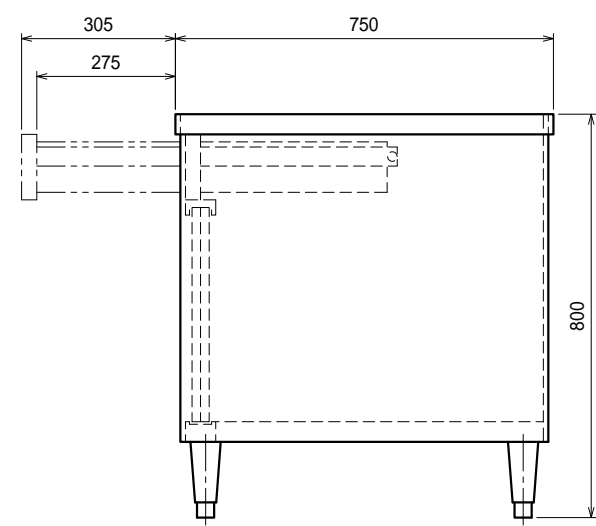

仕様

- 天板 SUS430 4仕上 t1.2
- 本体 SUS430 4仕上 t1.0/t0.8
- 引出 SUS430 4仕上 t0.8
引出内有効 W300xD350xH100
- ステンレス戸
- 本体 SUS430 4仕上 t0.8
- 引手 SUS304
- アジャスト脚 . . SUS304
伸長幅30mm

Ver. 2021

品名	キャビネット作業台	型式	ED-15075	縮尺	1:15
			寸法		