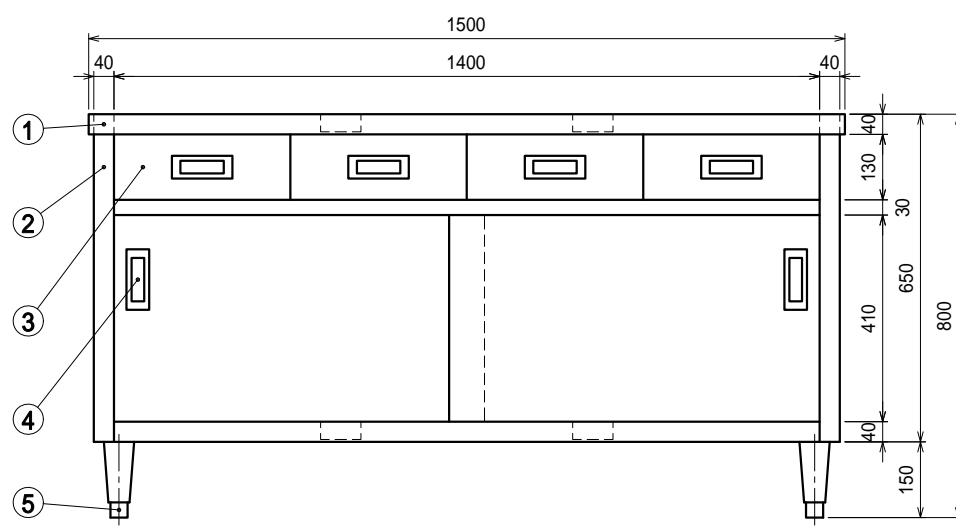

仕様

- 天板 SUS430 4仕上 t1.2
- 本体 SUS430 4仕上 t1.0/t0.8
- 引出 SUS430 4仕上 t0.8
引出内有効 W300xD350xH100
- ステンレス戸
- 本体 SUS430 4仕上 t0.8
- 引手 SUS304
- アジャスト脚 . . SUS304
伸長幅30mm

Ver. 2021

品名	キャビネット作業台	型式	ED-15075	縮尺	1:15
			寸法		