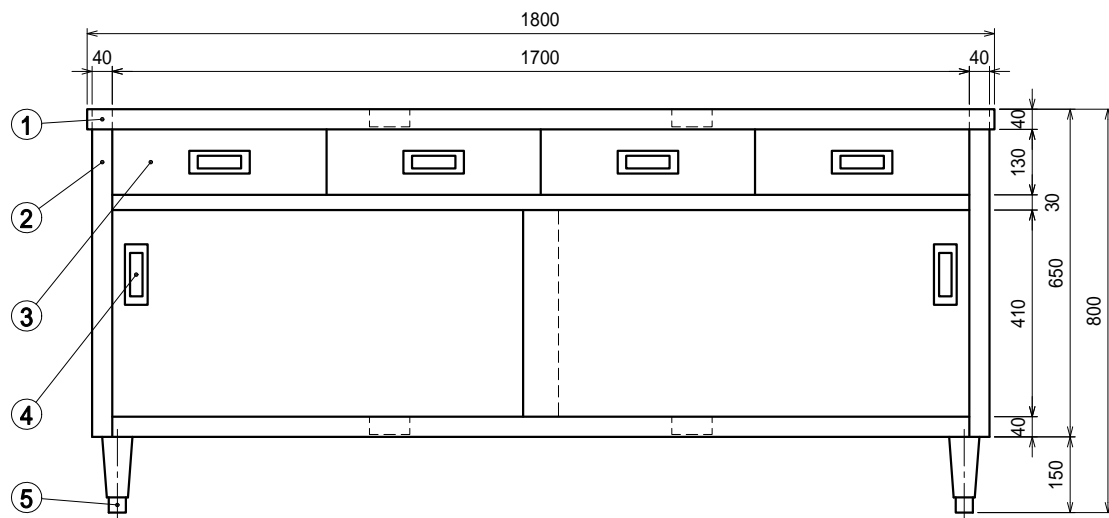

仕様

- 天板 SUS430 4仕上 t1.2
- 本体 SUS430 4仕上 t1.0/t0.8
- 引出 SUS430 4仕上 t0.8
引出内有効 W375xD350xH100
- ステンレス戸
- 本体 SUS430 4仕上 t0.8
- 引手 SUS304
- アジャスト脚 . . . SUS304
伸長幅30mm

Ver. 2021

品名

キャビネット作業台

型式

ED-18090

寸法

1800 × 900 × 800

縮尺

1 : 15