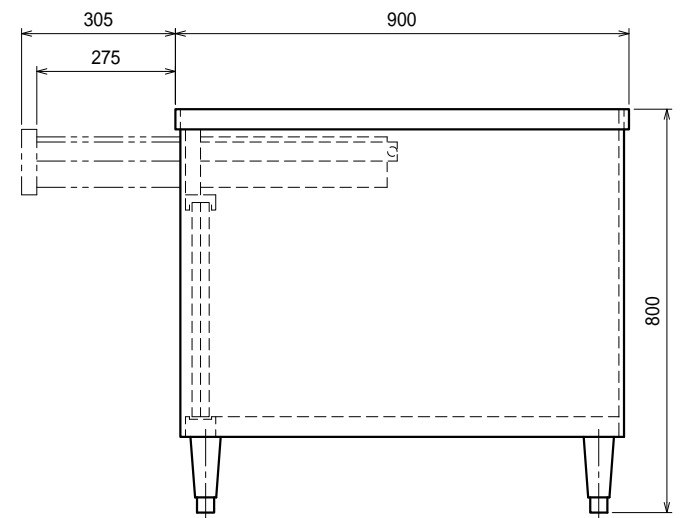

仕様

- 天板 SUS430 4仕上 t1.2
- 本体 SUS430 4仕上 t1.0/t0.8
- 引出 SUS430 4仕上 t0.8
引出内有効 W375xD350xH100
- ステンレス戸
- 本体 SUS430 4仕上 t0.8
- 引手 SUS304
- アジャスト脚 . . . SUS304
伸長幅30mm

Ver. 2021

品名

キャビネット作業台

型式

ED-18090

寸法

1800 × 900 × 800

縮尺

1 : 15