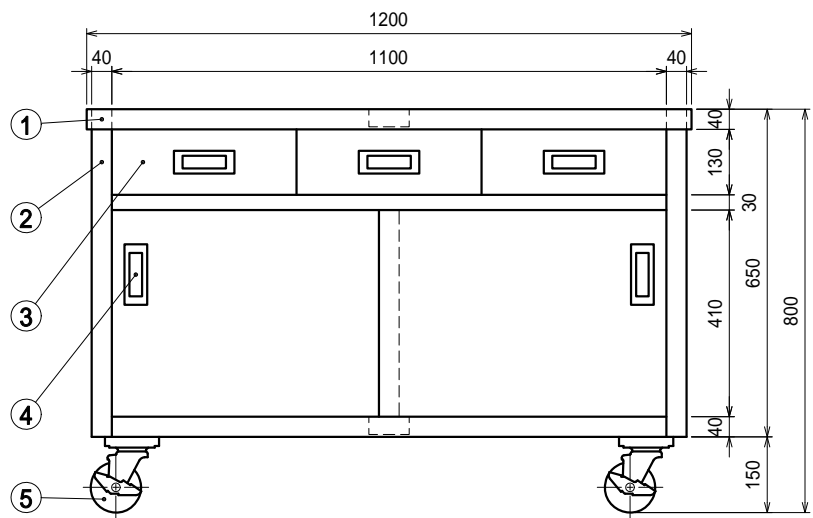

仕様

- 天板 SUS430 4仕上 t1.2
- 本体 SUS430 4仕上 t1.0/t0.8
- 引出 SUS430 4仕上 t0.8
引出内有効 W315xD230xH100

ステンレス戸

- 本体 SUS430 4仕上 t0.8
- 引手 SUS304
- キャスター スチール金具/ストッパー付
ウレタン車 100

品名

キャビネット作業台

型式

EDW-12075-PU100

寸法

1200 × 750 × 800

縮尺

1:15