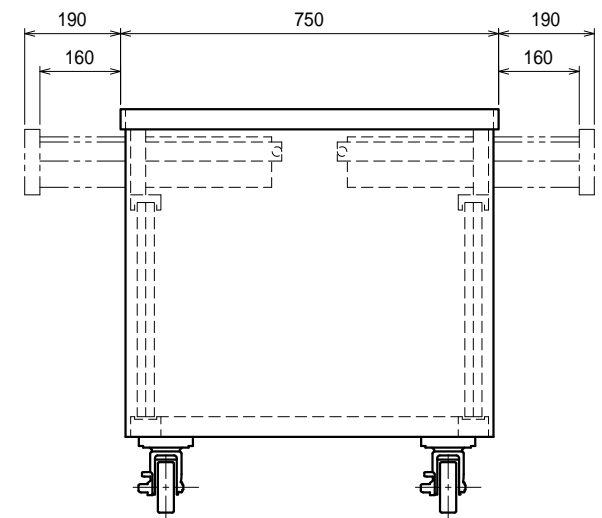

仕様

- 天板 SUS430 4仕上 t1.2
- 本体 SUS430 4仕上 t1.0/t0.8
- 引出 SUS430 4仕上 t0.8
引出内有効 W315xD230xH100

ステンレス戸

- 本体 SUS430 4仕上 t0.8
- 引手 SUS304
- キャスター スチール金具/ストッパー付
ウレタン車 100

品名

キャビネット作業台

型式

EDW-12075-PU100

寸法

1200 × 750 × 800

縮尺

1:15