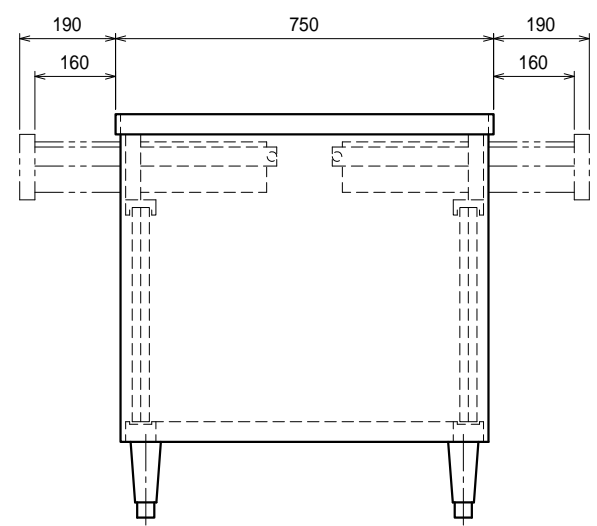

仕様

- 天板 SUS430 4仕上 t1.2
- 本体 SUS430 4仕上 t1.0/t0.8
- 引出 SUS430 4仕上 t0.8
引出内有効 W315xD230xH100
- ステンレス戸
- 本体 SUS430 4仕上 t0.8
- 引手 SUS304
- アジャスト脚 . . . SUS304
伸長幅30mm

Ver. 2021

品名
キャビネット作業台

型式
EDW-12075

寸法
1200 × 750 × 800

縮尺
1:15