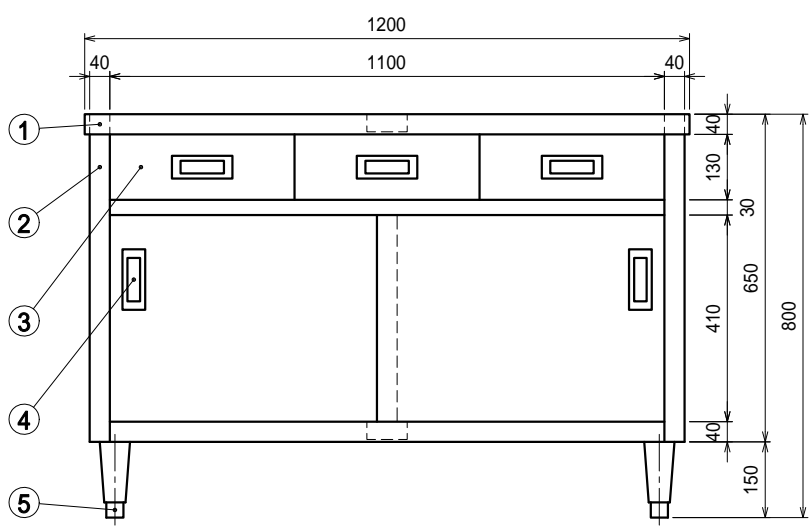

仕様

- 天板 SUS430 4仕上 t1.2
- 本体 SUS430 4仕上 t1.0/t0.8
- 引出 SUS430 4仕上 t0.8
引出内有効 W315xD230xH100
- ステンレス戸
- 本体 SUS430 4仕上 t0.8
- 引手 SUS304
- アジャスト脚 . . . SUS304
伸長幅30mm

Ver. 2021

品名
キャビネット作業台

型式
EDW-12075

寸法
1200 × 750 × 800

縮尺
1:15