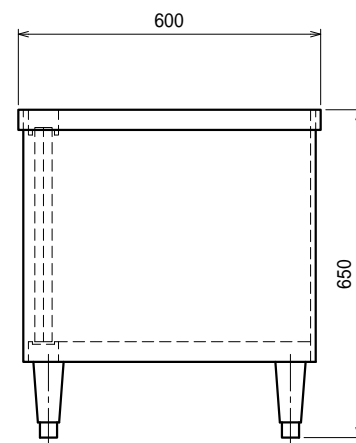

仕様

- 天板 SUS430 4仕上 t1.2
- 本体 SUS430 4仕上 t1.0/t0.8
- ステンレス戸
- 本体 SUS430 4仕上 t0.8
- 引手 SUS304
- アジャスト脚 . . SUS304
 伸長幅30mm

Ver. 2021

品名

キャビネット作業台

型式

EL-18060

寸法

1800 × 600 × 650

縮尺

1:15