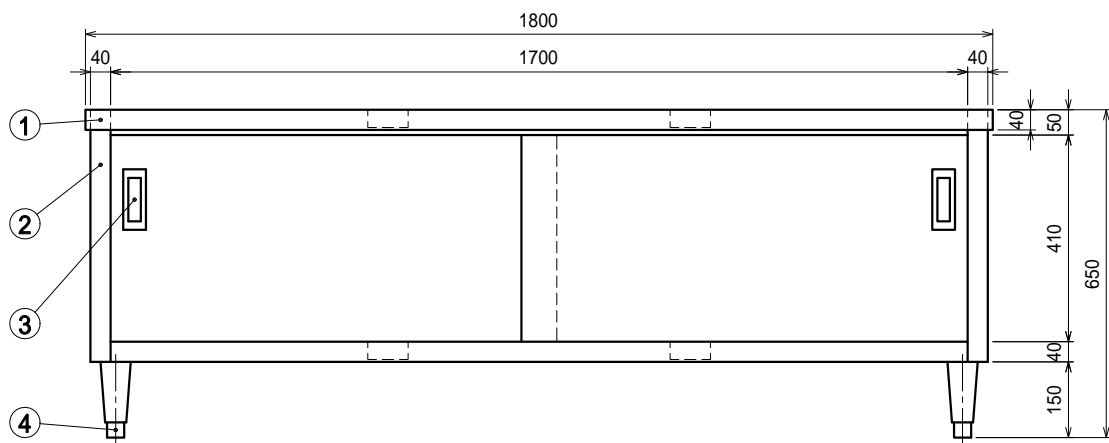

仕様

- 天板 SUS430 4仕上 t1.2
- 本体 SUS430 4仕上 t1.0/t0.8
- ステンレス戸
- 本体 SUS430 4仕上 t0.8
- 引手 SUS304
- アジャスト脚 . . SUS304
 伸長幅30mm

Ver. 2021

品名

キャビネット作業台

型式

EL-18060

寸法

1800 × 600 × 650

縮尺

1:15