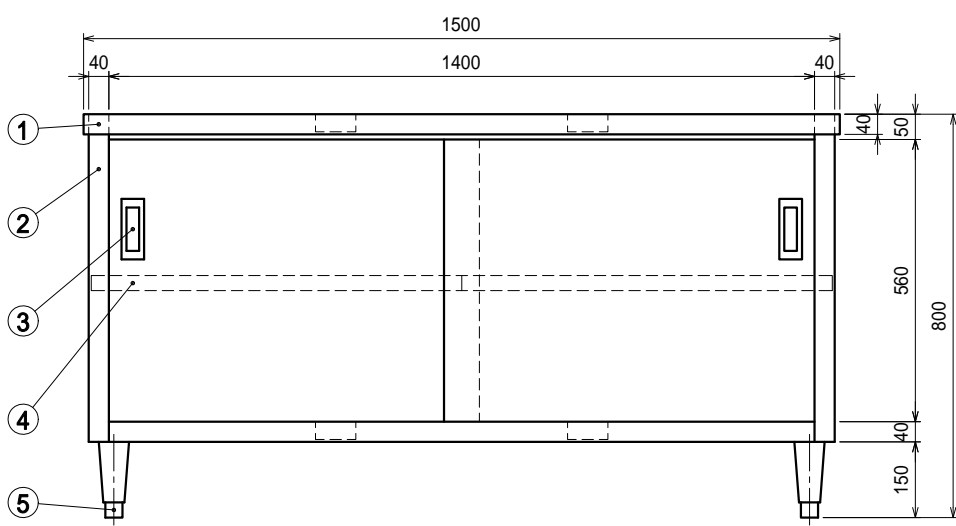

仕様

- 天板 . . . . . SUS430 4仕上 t1.2
- 本体 . . . . . SUS430 4仕上 t1.0/t0.8
- ステンレス戸
  - 本体 . . . . . SUS430 4仕上 t0.8
  - 引手 . . . . . SUS304
- 中棚 . . . . . SUS430 4仕上 t1.0  
 W1470(735+735)xD585xH30  
 左右二分割式  
 30mm間隔で取付位置変更可
- アジャスト脚 . . . SUS304  
 伸長幅30mm

Ver. 2021

品名 キャビネット作業台	型式 EW-15075	縮尺 1:15
	寸法 1500 x 750 x 800	