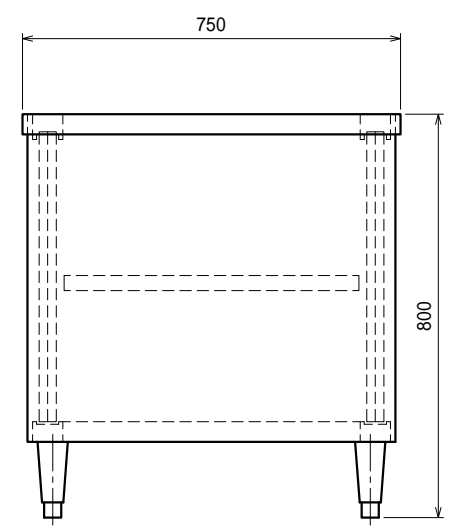

仕様

- 天板 . . . . . SUS430 4仕上 t1.2
- 本体 . . . . . SUS430 4仕上 t1.0/t0.8
- ステンレス戸
  - 本体 . . . . . SUS430 4仕上 t0.8
  - 引手 . . . . . SUS304
- 中棚 . . . . . SUS430 4仕上 t1.0  
 W1470(735+735)xD585xH30  
 左右二分割式  
 30mm間隔で取付位置変更可
- アジャスト脚 . . . SUS304  
 伸長幅30mm

Ver. 2021

品名 キャビネット作業台	型式 EW-15075	縮尺 1:15
	寸法 1500 x 750 x 800	