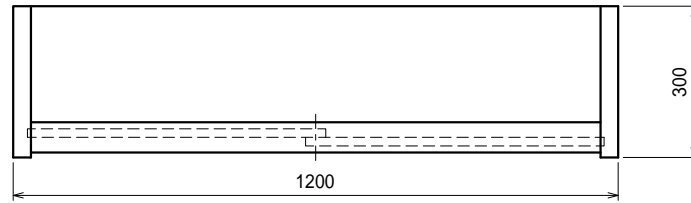

仕様

- 本体 SUS430 4仕上 t0.8
- ステンレス戸
- 本体 SUS430 4仕上 t0.8
- 引手 SUS304
- 中棚 SUS430 4仕上 t0.8
- W1185xD219xH30
- 30mm間隔で取付位置変更可

Ver. 2021

品名

吊戸棚

型式

H75-12030

寸法

1200 × 300 × 750

縮尺

1:15