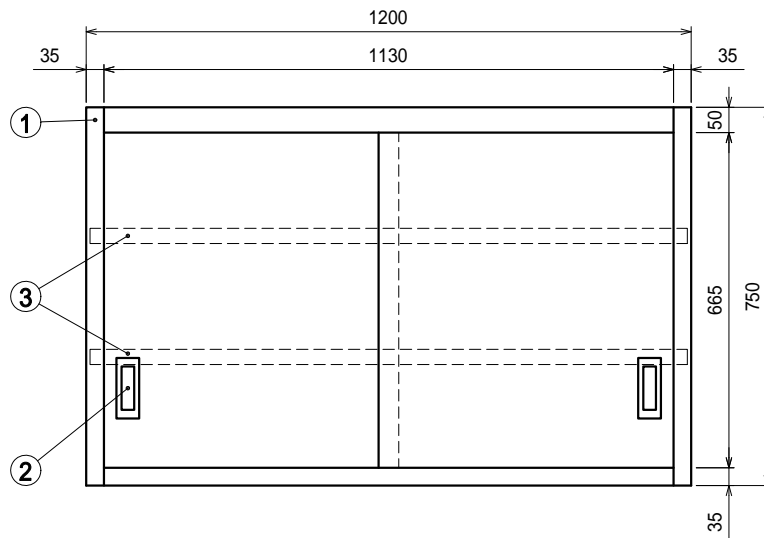

仕様

- 本体 SUS430 4仕上 t0.8
- ステンレス戸
- 本体 SUS430 4仕上 t0.8
- 引手 SUS304
- 中棚 SUS430 4仕上 t0.8
- W1185xD219xH30
- 30mm間隔で取付位置変更可

Ver. 2021

品名

吊戸棚

型式

H75-12030

寸法

1200 × 300 × 750

縮尺

1:15