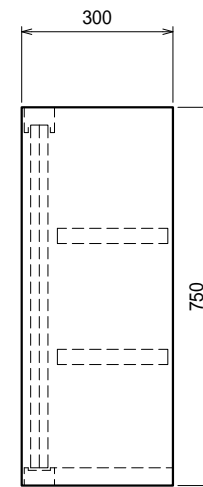

仕様

- 本体 SUS430 4仕上 t0.8
- ステンレス戸
- 本体 SUS430 4仕上 t0.8
- 引手 SUS304
- 中棚 SUS430 4仕上 t0.8
- W1185xD219xH30
- 30mm間隔で取付位置変更可

Ver. 2021

品名

吊戸棚

型式

H75-12030

寸法

1200 × 300 × 750

縮尺

1:15