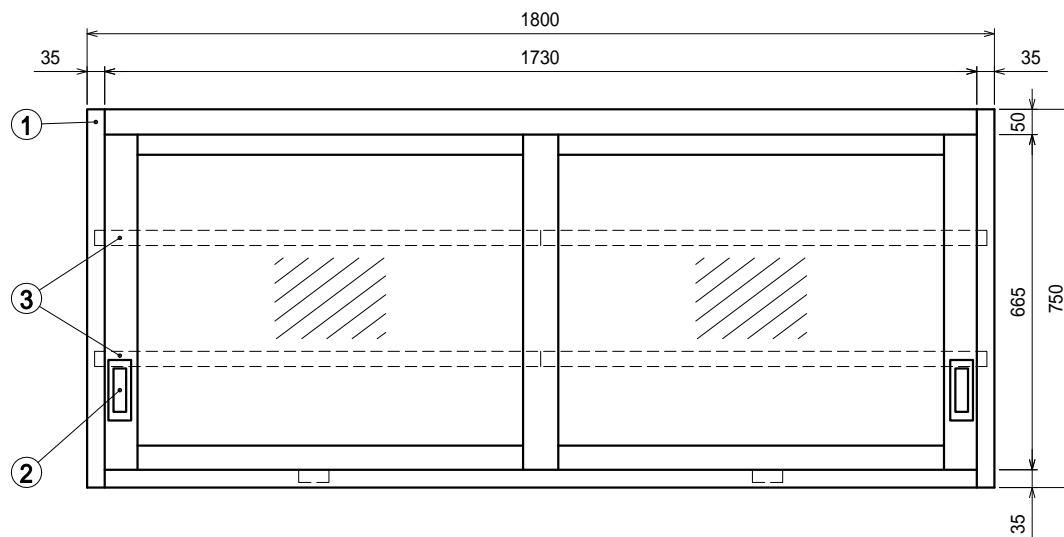

仕様

- 本体 SUS430 4仕上 t0.8
- ガラス戸
- 枠 SUS430 4仕上 t1.0
- ガラス 透明 t3.0
- 引手 SUS304
- 中棚 SUS430 4仕上 t0.8
 W1770(885+885)xD467xH30
 左右二分割式
 30mm間隔で取付位置変更可

Ver. 2021

品名

吊戸棚

型式

HGW75-18060

寸法

1800 × 600 × 750

縮尺

1:15