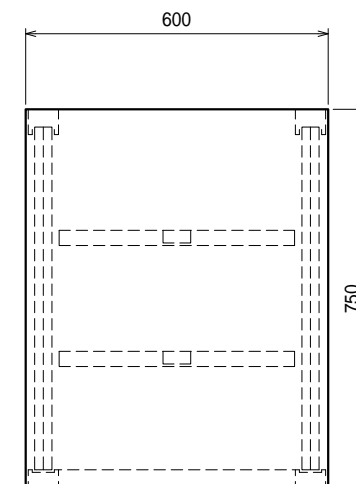

仕様

- 本体 SUS430 4仕上 t0.8
- ガラス戸
- 枠 SUS430 4仕上 t1.0
- ガラス 透明 t3.0
- 引手 SUS304
- 中棚 SUS430 4仕上 t0.8
 W1770(885+885)xD467xH30
 左右二分割式
 30mm間隔で取付位置変更可

Ver. 2021

品名

吊戸棚

型式

HGW75-18060

寸法

1800 × 600 × 750

縮尺

1:15