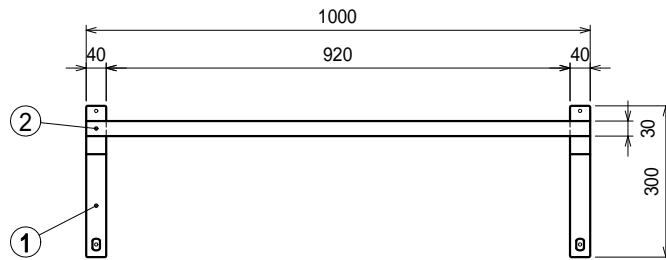

上吊り

下支え

仕様

ブラケット・・・SUS430 #180仕上 t3.0

平棚・・・・・・SUS430 4仕上 t0.8