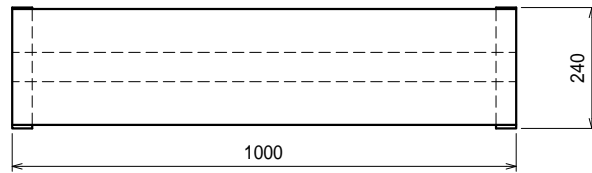

上吊り

下支え

仕様

ブラケット・・・SUS430 #180仕上 t3.0

平棚・・・・・・SUS430 4仕上 t0.8