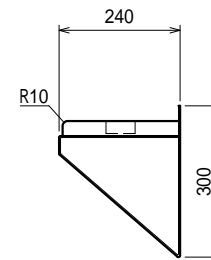

上吊り

下支え

仕様

ブラケット・・・SUS430 #180仕上 t3.0

平棚・・・・・・SUS430 4仕上 t0.8