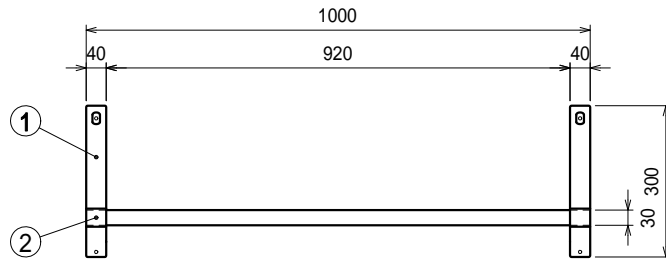

上吊り

下支え

仕様

ブラケット・・・SUS430 #180仕上 t3.0

平棚・・・・・・SUS430 4仕上 t0.8