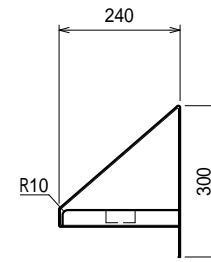

上吊り

下支え

仕様

ブラケット・・・SUS430 #180仕上 t3.0

平棚・・・・・・SUS430 4仕上 t0.8