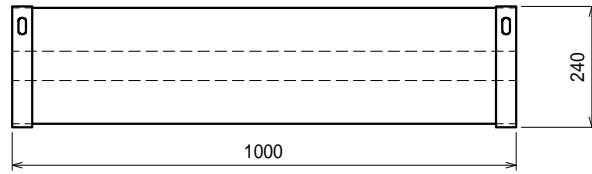

上吊り

下支え

仕様

ブラケット・・・SUS430 #180仕上 t3.0

平棚・・・・・・SUS430 4仕上 t0.8