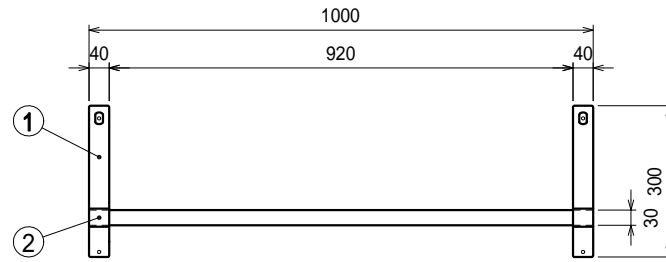

仕様

ブラケット・・・SUS430 #180仕上 t3.0

平棚・・・SUS430 4仕上 t0.8

上吊り

下支え