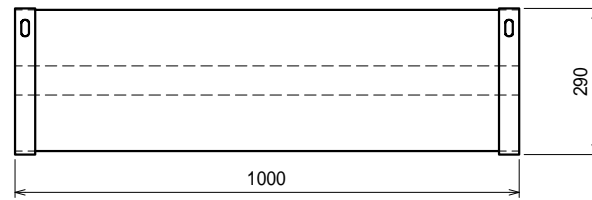

仕様

ブラケット・・・SUS430 #180仕上 t3.0

平棚・・・SUS430 4仕上 t0.8

上吊り

下支え