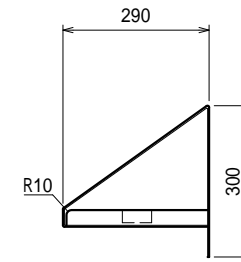

仕様

ブラケット・・・SUS430 #180仕上 t3.0

平棚・・・SUS430 4仕上 t0.8

上吊り

下支え