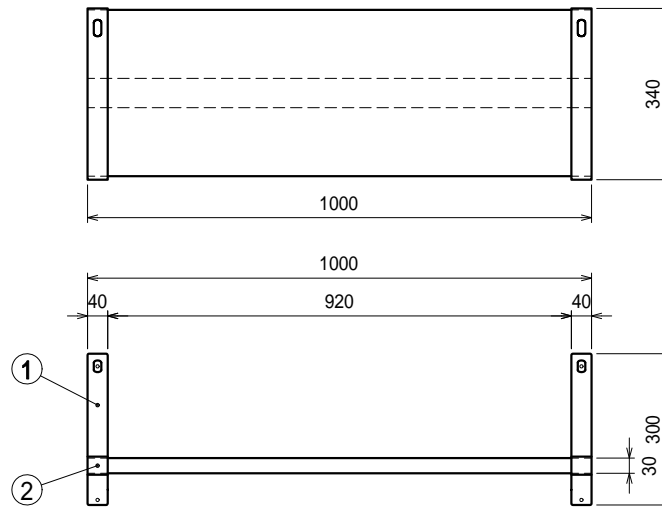

仕様

ブラケット・・・SUS430 #180仕上 t3.0

平棚・・・SUS430 4仕上 t0.8

上吊り

下支え