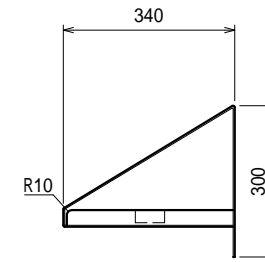

仕様

ブラケット・・・SUS430 #180仕上 t3.0

平棚・・・SUS430 4仕上 t0.8

上吊り

下支え