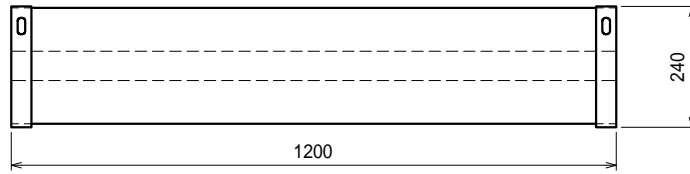

上吊り

下支え

仕様

ブラケット・・・SUS430 #180仕上 t3.0

平棚・・・SUS430 4仕上 t0.8