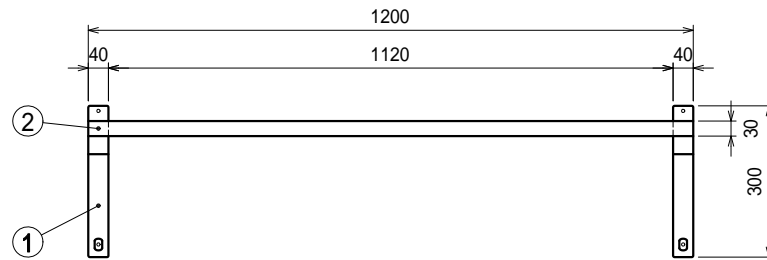

上吊り

下支え

仕様

ブラケット・・・SUS430 #180仕上 t3.0

平棚・・・SUS430 4仕上 t0.8