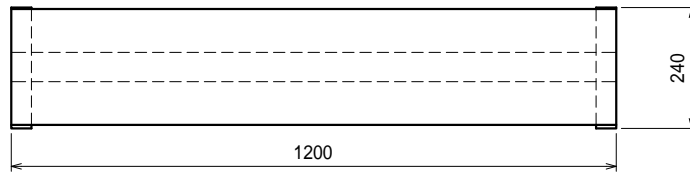

上吊り

下支え

仕様

ブラケット・・・SUS430 #180仕上 t3.0

平棚・・・SUS430 4仕上 t0.8