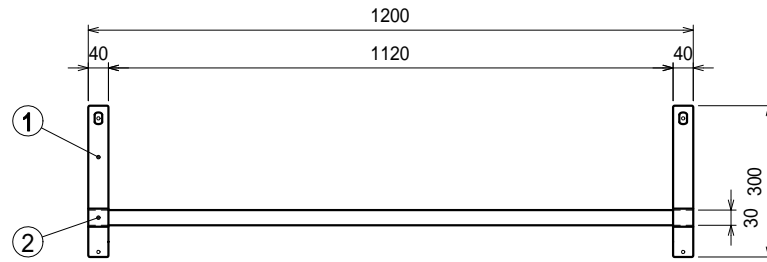

上吊り

下支え

仕様

ブラケット・・・SUS430 #180仕上 t3.0

平棚・・・SUS430 4仕上 t0.8