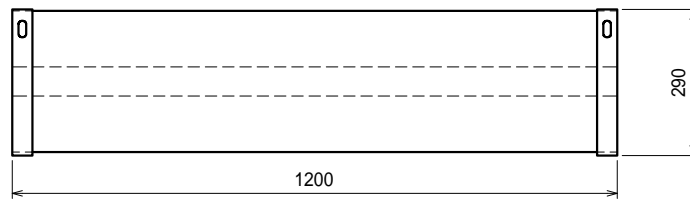

上吊り

仕様

ブラケット・・・SUS430 #180仕上 t3.0

平棚・・・SUS430 4仕上 t0.8

下支え