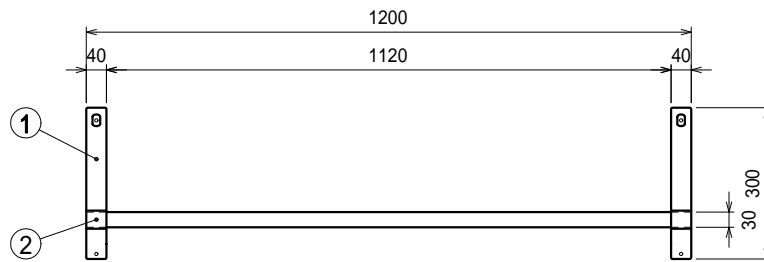

上吊り

仕様

ブラケット・・・SUS430 #180仕上 t3.0

平棚・・・SUS430 4仕上 t0.8

下支え