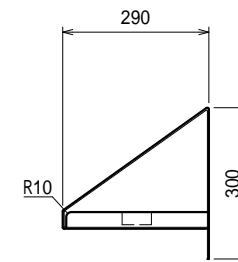

上吊り

仕様

ブラケット・・・SUS430 #180仕上 t3.0

平棚・・・SUS430 4仕上 t0.8

下支え