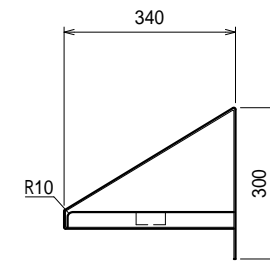

仕様

ブラケット・・・SUS430 #180仕上 t3.0

平棚・・・SUS430 4仕上 t0.8

上吊り

下支え