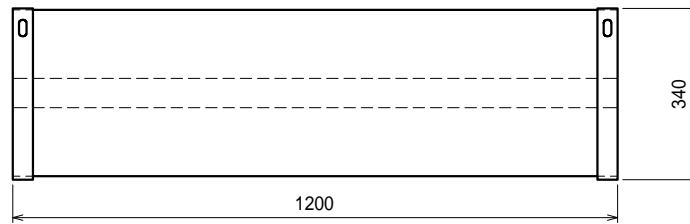

仕様

ブラケット・・・SUS430 #180仕上 t3.0

平棚・・・SUS430 4仕上 t0.8

上吊り

下支え