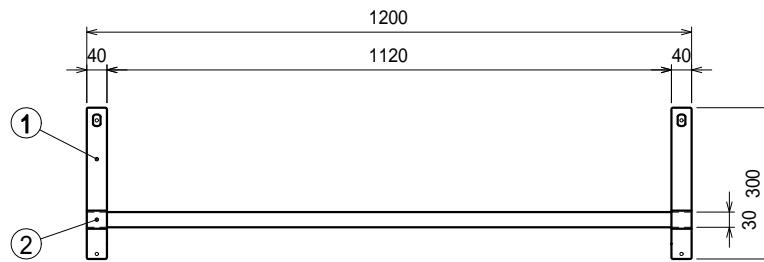

仕様

ブラケット・・・SUS430 #180仕上 t3.0

平棚・・・SUS430 4仕上 t0.8

上吊り

下支え