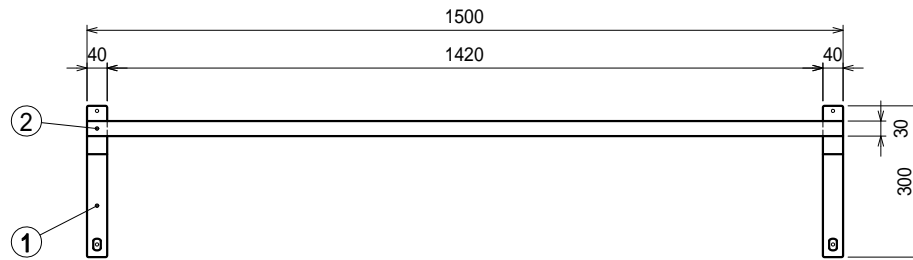

上吊り

下支え

仕様

ブラケット・・・SUS430 #180仕上 t3.0

平棚・・・SUS430 4仕上 t0.8