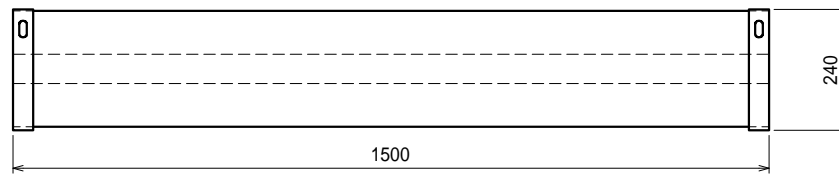

上吊り

下支え

仕様

ブラケット・・・SUS430 #180仕上 t3.0

平棚・・・SUS430 4仕上 t0.8