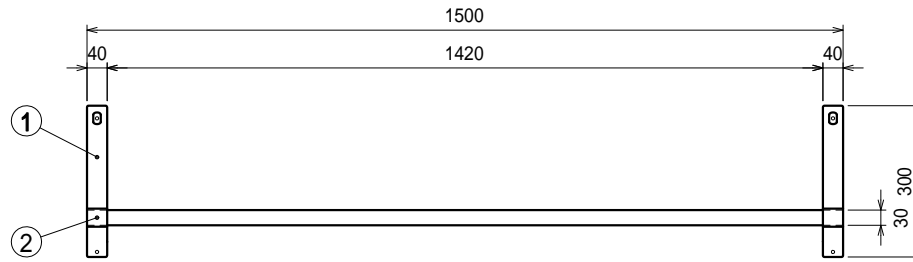

上吊り

下支え

仕様

ブラケット・・・SUS430 #180仕上 t3.0

平棚・・・SUS430 4仕上 t0.8