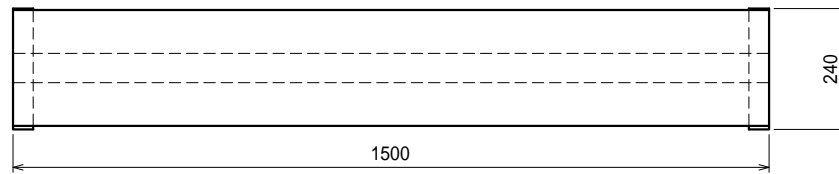

上吊り

下支え

仕様

ブラケット・・・SUS430 #180仕上 t3.0

平棚・・・SUS430 4仕上 t0.8