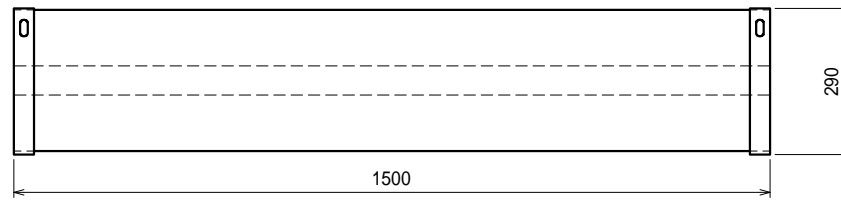

上吊り

下支え

仕様

ブラケット・・・SUS430 #180仕上 t3.0

平棚・・・SUS430 4仕上 t0.8