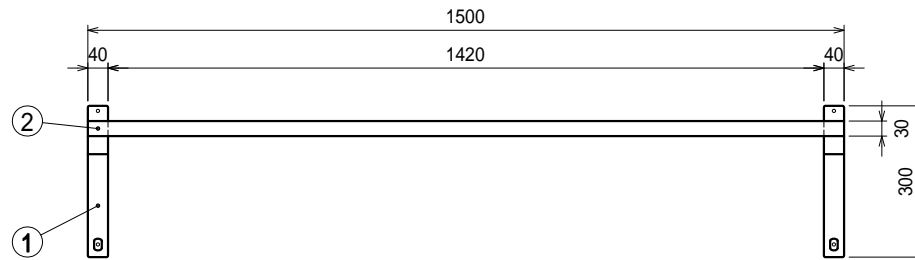

上吊り

下支え

仕様

ブラケット・・・SUS430 #180仕上 t3.0

平棚・・・SUS430 4仕上 t0.8