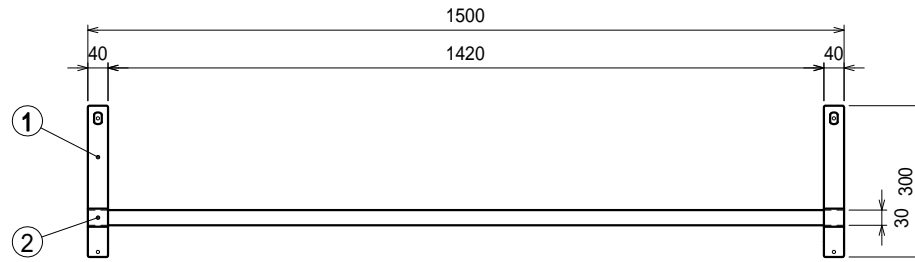

上吊り

下支え

仕様

ブラケット・・・SUS430 #180仕上 t3.0

平棚・・・SUS430 4仕上 t0.8