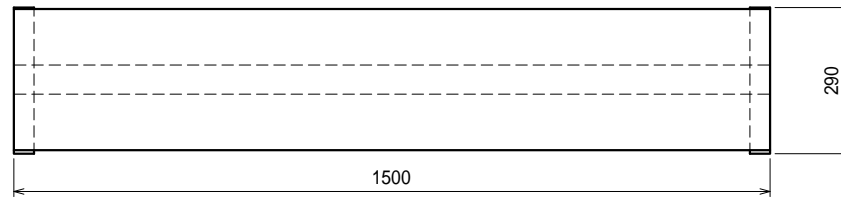

上吊り

下支え

仕様

ブラケット・・・SUS430 #180仕上 t3.0

平棚・・・SUS430 4仕上 t0.8