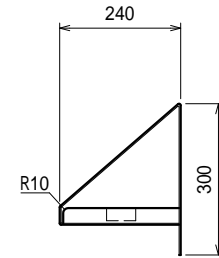

上吊り

仕様

ブラケット・・・SUS430 #180仕上 t3.0

平棚・・・SUS430 4仕上 t0.8

下支え