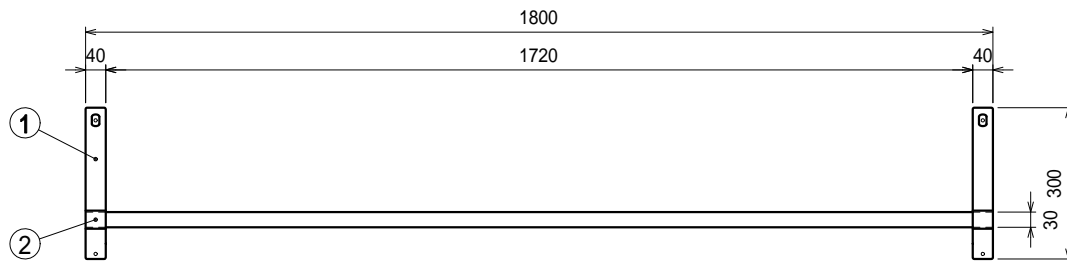

上吊り

仕様

ブラケット・・・SUS430 #180仕上 t3.0

平棚・・・SUS430 4仕上 t0.8

下支え