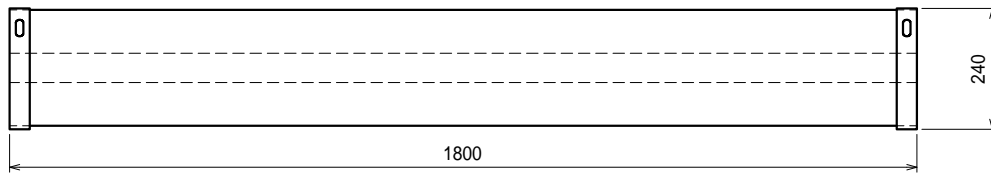

上吊り

仕様

ブラケット・・・SUS430 #180仕上 t3.0

平棚・・・SUS430 4仕上 t0.8

下支え