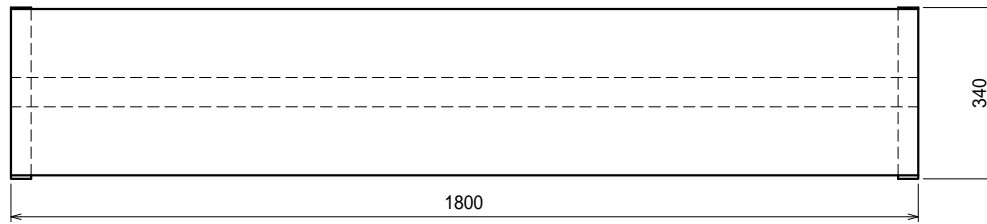

上吊り

下支え

仕様

ブラケット・・・SUS430 #180仕上 t3.0

平棚・・・SUS430 4仕上 t0.8