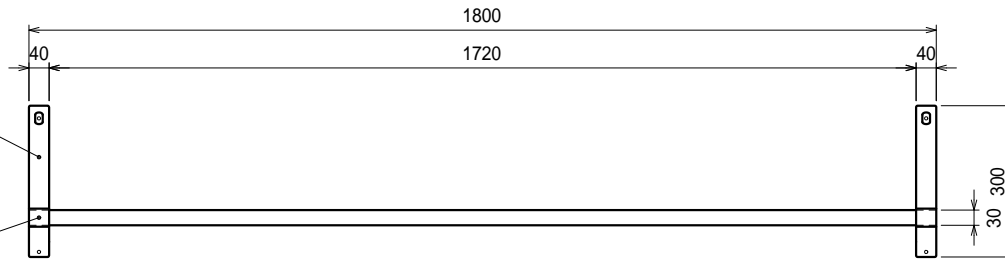

上吊り

下支え

仕様

ブラケット・・・SUS430 #180仕上 t3.0

平棚・・・SUS430 4仕上 t0.8