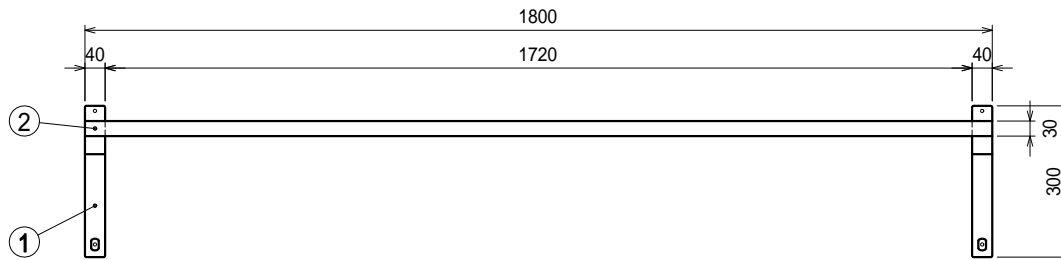

上吊り

下支え

仕様

ブラケット・・・SUS430 #180仕上 t3.0

平棚・・・SUS430 4仕上 t0.8