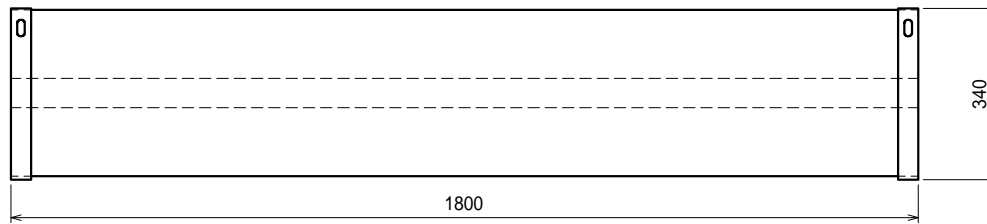

上吊り

下支え

仕様

ブラケット・・・SUS430 #180仕上 t3.0

平棚・・・SUS430 4仕上 t0.8