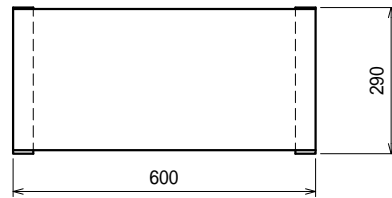

仕様

ブラケット・・・SUS430 #180仕上 t3.0

平棚・・・SUS430 4仕上 t0.8

上吊り

下支え

品名

平棚

型式

F-6030

寸法

600 × 290 × 300

縮尺

1:15