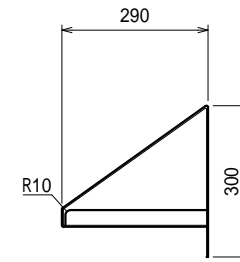

仕様

ブラケット・・・SUS430 #180仕上 t3.0

平棚・・・SUS430 4仕上 t0.8

上吊り

下支え

品名

平棚

型式

F-6030

寸法

600 × 290 × 300

縮尺

1:15