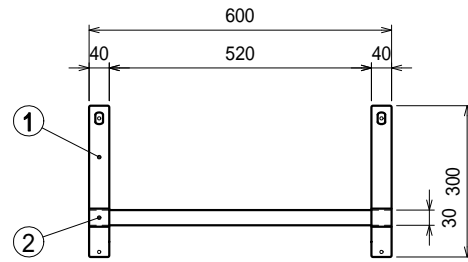

仕様

ブラケット・・・SUS430 #180仕上 t3.0

平棚・・・SUS430 4仕上 t0.8

上吊り

下支え

品名

平棚

型式

F-6030

寸法

600 × 290 × 300

縮尺

1:15