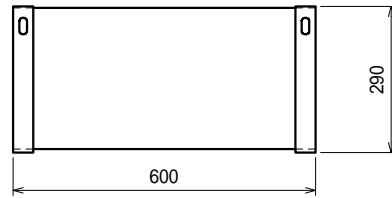

仕様

ブラケット・・・SUS430 #180仕上 t3.0

平棚・・・SUS430 4仕上 t0.8

上吊り

下支え

品名

平棚

型式

F-6030

寸法

600 × 290 × 300

縮尺

1:15