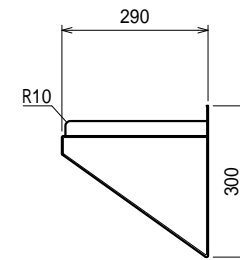

仕様

ブラケット・・・SUS430 #180仕上 t3.0

平棚・・・SUS430 4仕上 t0.8

上吊り

下支え

品名

平棚

型式

F-6030

寸法

600 × 290 × 300

縮尺

1:15