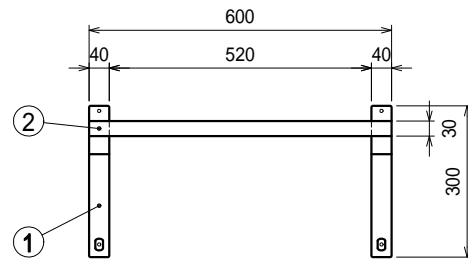

仕様

ブラケット・・・SUS430 #180仕上 t3.0

平棚・・・SUS430 4仕上 t0.8

上吊り

下支え

品名

平棚

型式

F-6030

寸法

600 × 290 × 300

縮尺

1:15