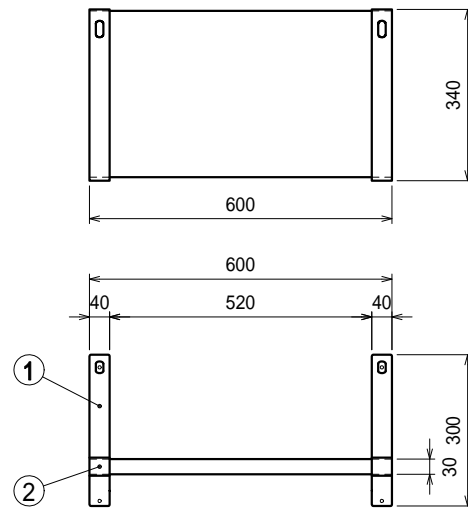

仕様

ブラケット・・・SUS430 #180仕上 t3.0

平棚・・・SUS430 4仕上 t0.8

上吊り

下支え