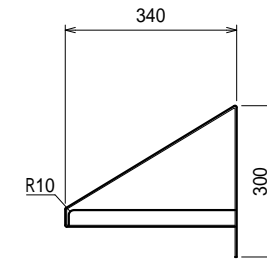

仕様

ブラケット・・・SUS430 #180仕上 t3.0

平棚・・・SUS430 4仕上 t0.8

上吊り

下支え