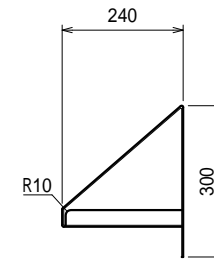

仕様

ブラケット・・・SUS430 #180仕上 t3.0

平棚・・・SUS430 4仕上 t0.8

上吊り

下支え

品名

平棚

型式

F-7525

寸法

750 × 240 × 300

縮尺

1:15