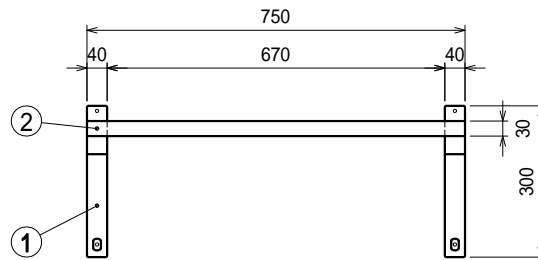

仕様

ブラケット・・・SUS430 #180仕上 t3.0

平棚・・・SUS430 4仕上 t0.8

上吊り

下支え

品名

平棚

型式

F-7525

寸法

750 × 240 × 300

縮尺

1:15