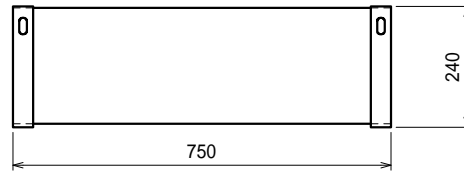

仕様

ブラケット・・・SUS430 #180仕上 t3.0

平棚・・・SUS430 4仕上 t0.8

上吊り

下支え

品名

平棚

型式

F-7525

寸法

750 × 240 × 300

縮尺

1:15