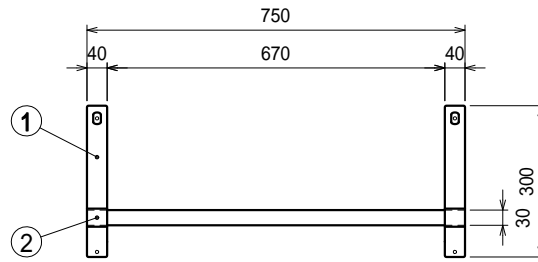

仕様

ブラケット・・・SUS430 #180仕上 t3.0

平棚・・・SUS430 4仕上 t0.8

上吊り

下支え

品名

平棚

型式

F-7525

寸法

750 × 240 × 300

縮尺

1:15