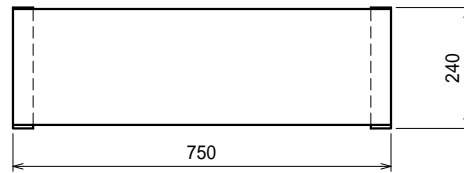

仕様

ブラケット・・・SUS430 #180仕上 t3.0

平棚・・・SUS430 4仕上 t0.8

上吊り

下支え

品名

平棚

型式

F-7525

寸法

750 × 240 × 300

縮尺

1:15