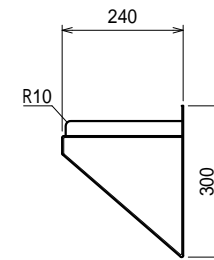

仕様

ブラケット・・・SUS430 #180仕上 t3.0

平棚・・・SUS430 4仕上 t0.8

上吊り

下支え

品名

平棚

型式

F-7525

寸法

750 × 240 × 300

縮尺

1:15