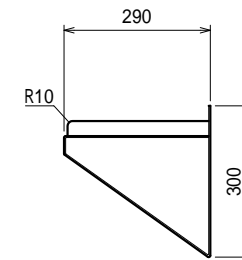

仕様

ブラケット・・・SUS430 #180仕上 t3.0

平棚・・・SUS430 4仕上 t0.8

上吊り

下支え

品名

平棚

型式

F-7530

寸法

750 × 290 × 300

縮尺

1:15