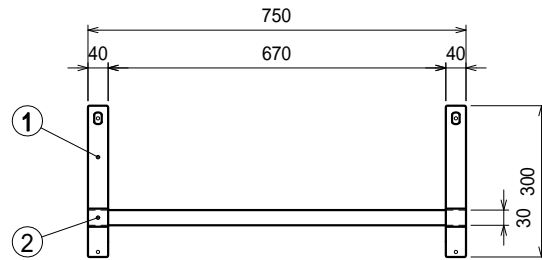

仕様

ブラケット・・・SUS430 #180仕上 t3.0

平棚・・・SUS430 4仕上 t0.8

上吊り

下支え

品名

平棚

型式

F-7530

寸法

750 × 290 × 300

縮尺

1:15