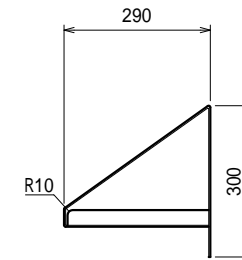

仕様

ブラケット・・・SUS430 #180仕上 t3.0

平棚・・・SUS430 4仕上 t0.8

上吊り

下支え

品名

平棚

型式

F-7530

寸法

750 × 290 × 300

縮尺

1:15