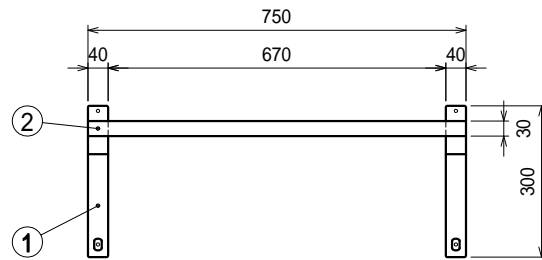

仕様

ブラケット・・・SUS430 #180仕上 t3.0

平棚・・・SUS430 4仕上 t0.8

上吊り

下支え

品名

平棚

型式

F-7530

寸法

750 × 290 × 300

縮尺

1:15