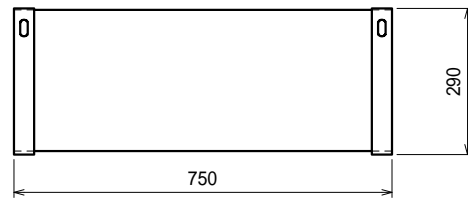

仕様

ブラケット・・・SUS430 #180仕上 t3.0

平棚・・・SUS430 4仕上 t0.8

上吊り

下支え

品名

平棚

型式

F-7530

寸法

750 × 290 × 300

縮尺

1:15