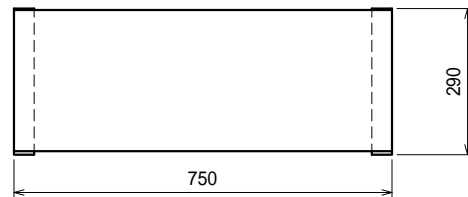

仕様

ブラケット・・・SUS430 #180仕上 t3.0

平棚・・・SUS430 4仕上 t0.8

上吊り

下支え

品名

平棚

型式

F-7530

寸法

750 × 290 × 300

縮尺

1:15