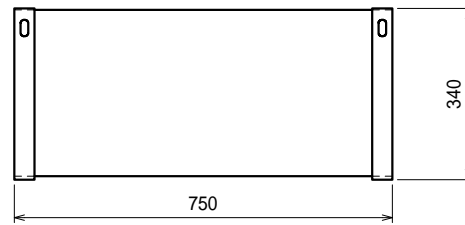

仕様

ブラケット・・・SUS430 #180仕上 t3.0

平棚・・・SUS430 4仕上 t0.8

上吊り

下支え