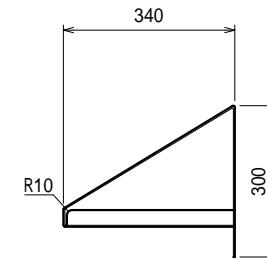

仕様

ブラケット・・・SUS430 #180仕上 t3.0

平棚・・・SUS430 4仕上 t0.8

上吊り

下支え