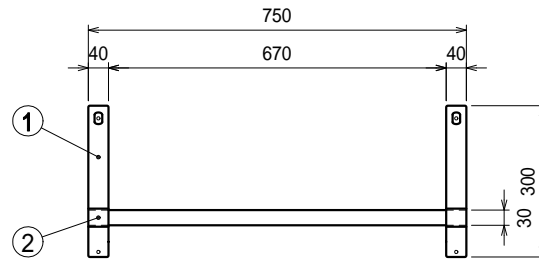

仕様

ブラケット・・・SUS430 #180仕上 t3.0

平棚・・・SUS430 4仕上 t0.8

上吊り

下支え