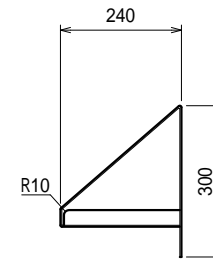

仕様

ブラケット・・・SUS430 #180仕上 t3.0

平棚・・・SUS430 4仕上 t0.8

上吊り

下支え