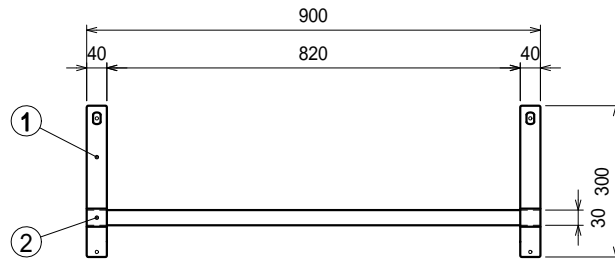

仕様

ブラケット・・・SUS430 #180仕上 t3.0

平棚・・・SUS430 4仕上 t0.8

上吊り

下支え