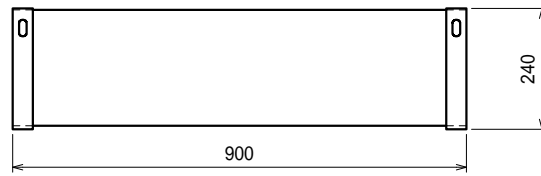

仕様

ブラケット・・・SUS430 #180仕上 t3.0

平棚・・・SUS430 4仕上 t0.8

上吊り

下支え