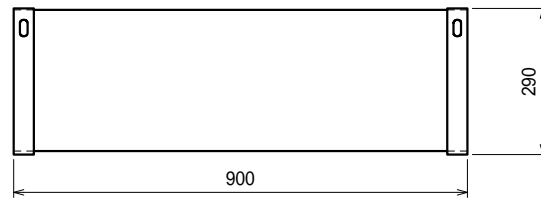

仕様

ブラケット・・・SUS430 #180仕上 t3.0

平棚・・・SUS430 4仕上 t0.8

上吊り

下支え