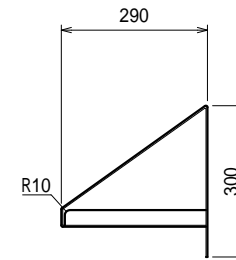

仕様

ブラケット・・・SUS430 #180仕上 t3.0

平棚・・・SUS430 4仕上 t0.8

上吊り

下支え