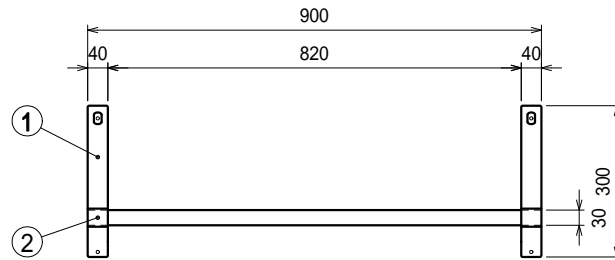

仕様

ブラケット・・・SUS430 #180仕上 t3.0

平棚・・・SUS430 4仕上 t0.8

上吊り

下支え