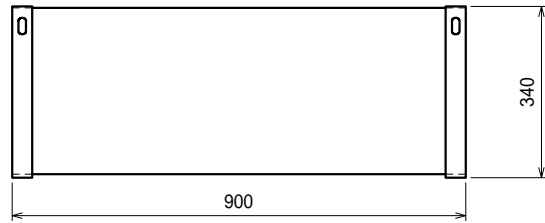

上吊り

下支え

仕様

ブラケット・・・SUS430 #180仕上 t3.0

平棚・・・SUS430 4仕上 t0.8