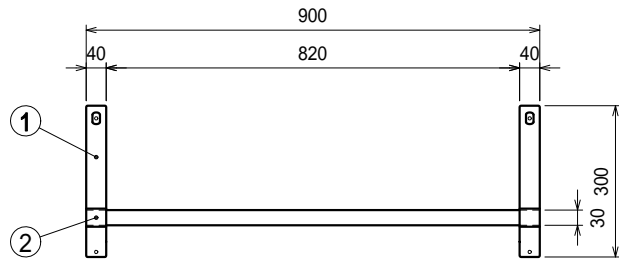

上吊り

下支え

仕様

ブラケット・・・SUS430 #180仕上 t3.0

平棚・・・SUS430 4仕上 t0.8