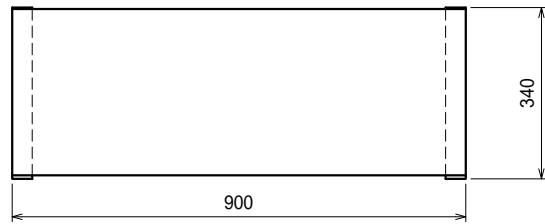

上吊り

下支え

仕様

ブラケット・・・SUS430 #180仕上 t3.0

平棚・・・SUS430 4仕上 t0.8