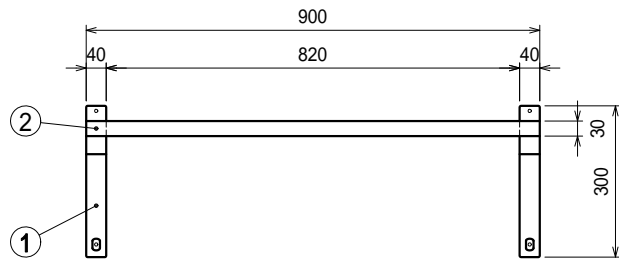

上吊り

下支え

仕様

ブラケット・・・SUS430 #180仕上 t3.0

平棚・・・SUS430 4仕上 t0.8