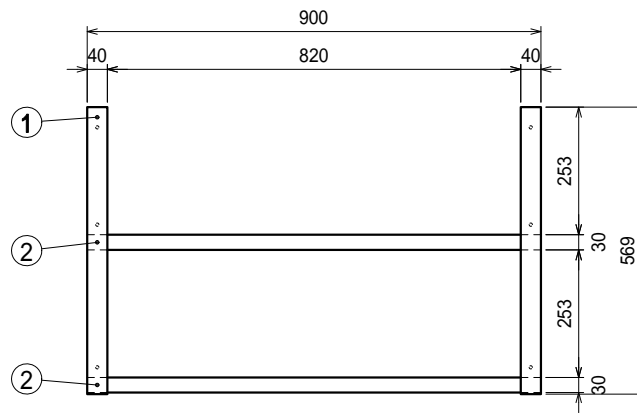

仕様

ブラケット・・・SUS430 #180仕上 t3.0

平棚・・・・・・・・SUS430 4仕上 t0.8

Ver. 2021

品名

吊下棚

型式

JFW-9025

寸法

900 × 240 × 569

縮尺

1:15