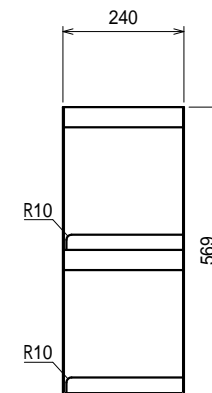

仕様

ブラケット・・・SUS430 #180仕上 t3.0

平棚・・・・・・・・SUS430 4仕上 t0.8

Ver. 2021

品名

吊下棚

型式

JFW-9025

寸法

900 × 240 × 569

縮尺

1:15