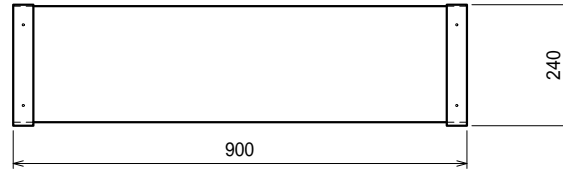

仕様

ブラケット・・・SUS430 #180仕上 t3.0

平棚・・・・・・・・SUS430 4仕上 t0.8

Ver. 2021

品名

吊下棚

型式

JFW-9025

寸法

900 × 240 × 569

縮尺

1:15