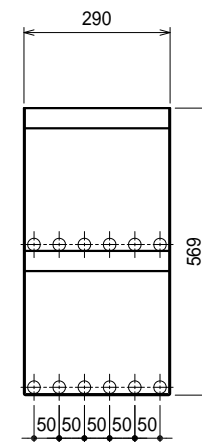

仕様

ブラケット・・・SUS430 #180仕上 t3.0

パイプ棚・・・SUS430 25

Ver. 2021

品名

吊下棚

型式

JPW-10030

寸法

1000 × 290 × 569

縮尺

1:15