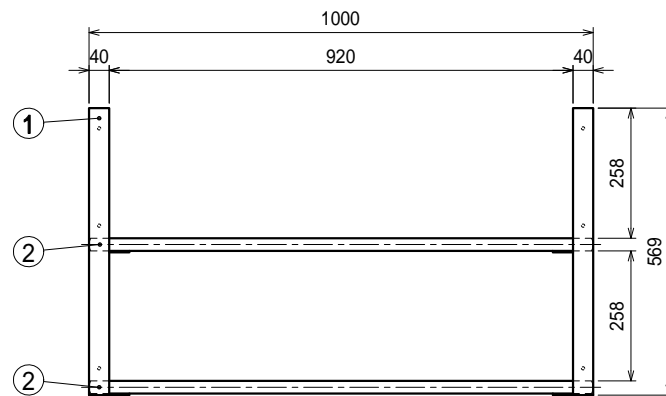

仕様

ブラケット・・・SUS430 #180仕上 t3.0

パイプ棚・・・SUS430 25

Ver. 2021

品名

吊下棚

型式

JPW-10030

寸法

1000 × 290 × 569

縮尺

1:15