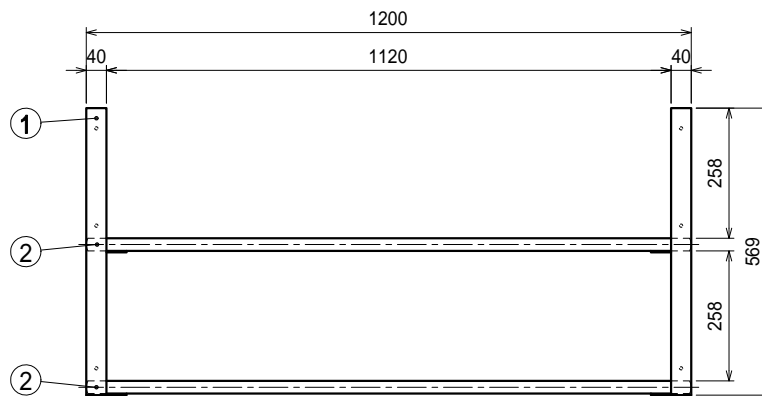

仕様

ブラケット・・・SUS430 #180仕上 t3.0

パイプ棚・・・SUS430 25

Ver. 2021

品名

吊下棚

型式

JPW-12030

寸法

1200 × 290 × 569

縮尺

1:15