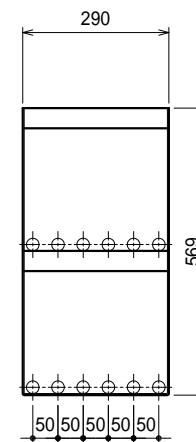

仕様

ブラケット・・・SUS430 #180仕上 t3.0

パイプ棚・・・SUS430 25

Ver. 2021

品名

吊下棚

型式

JPW-12030

寸法

1200 × 290 × 569

縮尺

1:15