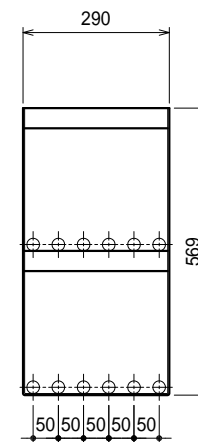

仕様

ブラケット・・・SUS430 #180仕上 t3.0

パイプ棚・・・SUS430 25

Ver. 2021

品名

吊下棚

型式

JPW-7530

寸法

750 x 290 x 569

縮尺

1:15