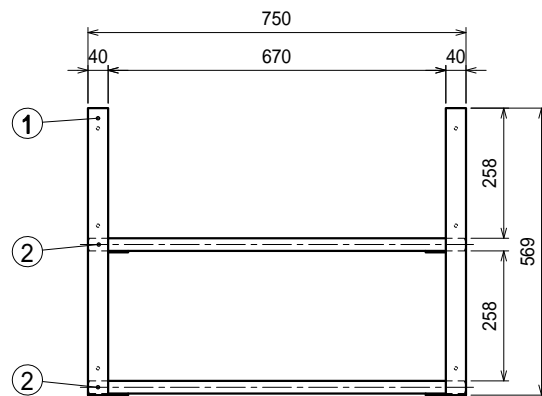

仕様

ブラケット・・・SUS430 #180仕上 t3.0

パイプ棚・・・SUS430 25

Ver. 2021

品名

吊下棚

型式

JPW-7530

寸法

750 x 290 x 569

縮尺

1:15