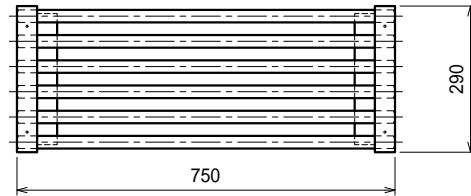

仕様

ブラケット・・・SUS430 #180仕上 t3.0

パイプ棚・・・SUS430 25

Ver. 2021

品名

吊下棚

型式

JPW-7530

寸法

750 x 290 x 569

縮尺

1:15