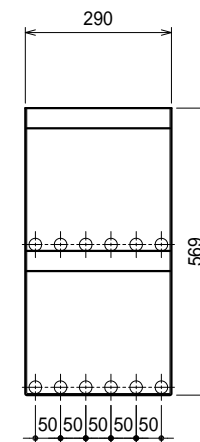

仕様

ブラケット・・・SUS430 #180仕上 t3.0

パイプ棚・・・SUS430 25

Ver. 2021

品名

吊下棚

型式

JPW-9030

寸法

900 × 290 × 569

縮尺

1:15