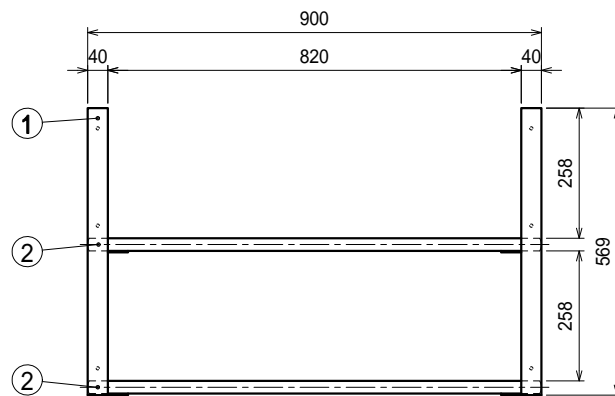

仕様

ブラケット・・・SUS430 #180仕上 t3.0

パイプ棚・・・SUS430 25

Ver. 2021

品名

吊下棚

型式

JPW-9030

寸法

900 × 290 × 569

縮尺

1:15