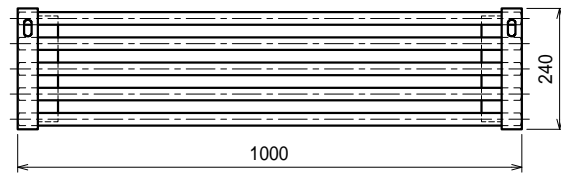

上吊り

下支え

仕様

ブラケット・・・SUS430 #180仕上 t3.0

パイプ棚・・・SUS430 25