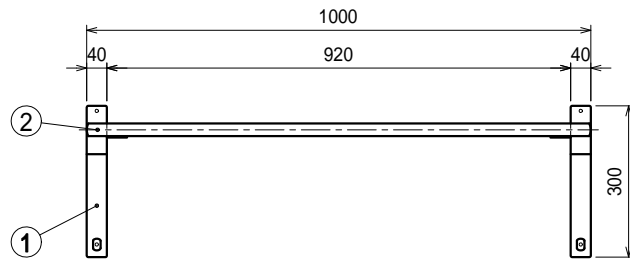

上吊り

下支え

仕様

ブラケット・・・SUS430 #180仕上 t3.0

パイプ棚・・・SUS430 25