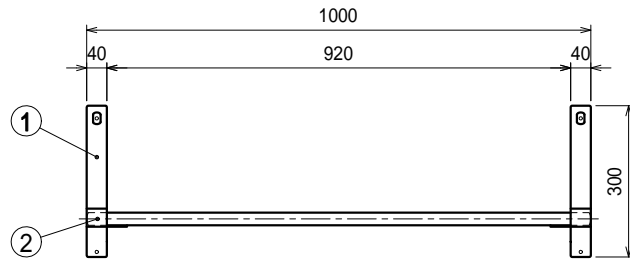

上吊り

下支え

仕様

ブラケット・・・SUS430 #180仕上 t3.0

パイプ棚・・・SUS430 25