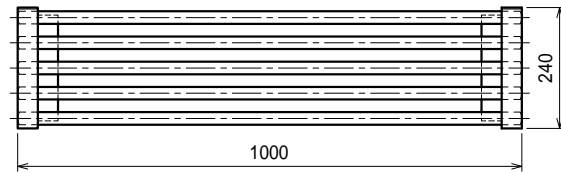

上吊り

下支え

仕様

ブラケット・・・SUS430 #180仕上 t3.0

パイプ棚・・・SUS430 25