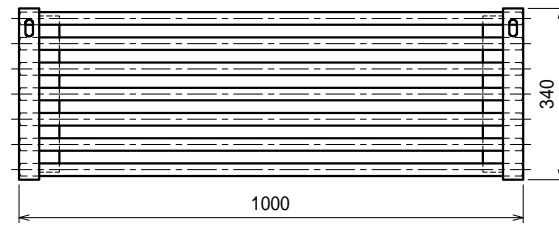

上吊り

仕様

ブラケット・・・SUS430 #180仕上 t3.0

パイプ棚・・・SUS430 25

下支え