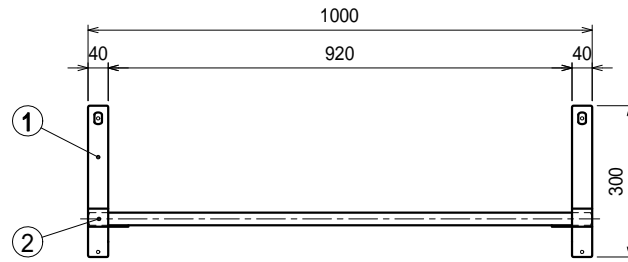

上吊り

仕様

ブラケット・・・SUS430 #180仕上 t3.0

パイプ棚・・・SUS430 25

下支え