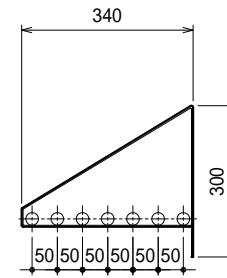

上吊り

仕様

ブラケット・・・SUS430 #180仕上 t3.0

パイプ棚・・・SUS430 25

下支え