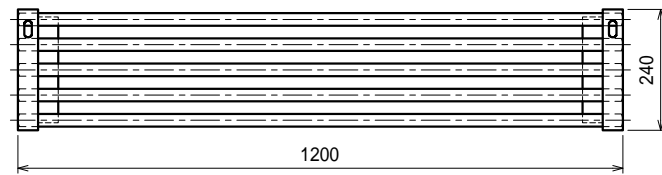

上吊り

仕様

ブラケット・・・SUS430 #180仕上 t3.0

パイプ棚・・・SUS430 25

下支え