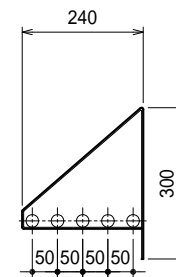

上吊り

仕様

ブラケット・・・SUS430 #180仕上 t3.0

パイプ棚・・・SUS430 25

下支え