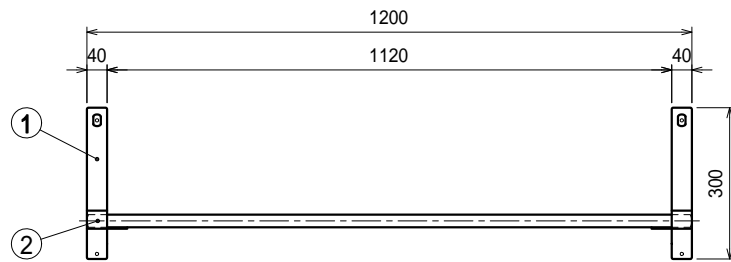

上吊り

仕様

ブラケット・・・SUS430 #180仕上 t3.0

パイプ棚・・・SUS430 25

下支え