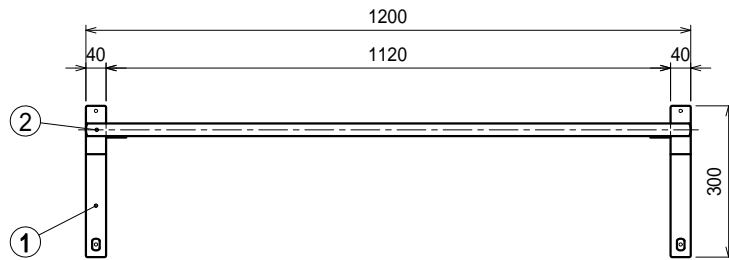

上吊り

仕様

ブラケット・・・SUS430 #180仕上 t3.0

パイプ棚・・・SUS430 25

下支え

Ver. 2021

品名

パイプ棚

型式

P-12030

寸法

1200 × 290 × 300

縮尺

1:15