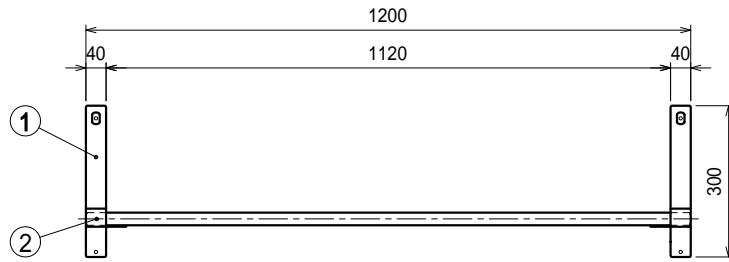

上吊り

仕様

ブラケット・・・SUS430 #180仕上 t3.0

パイプ棚・・・SUS430 25

下支え

Ver. 2021

品名

パイプ棚

型式

P-12030

寸法

1200 × 290 × 300

縮尺

1:15