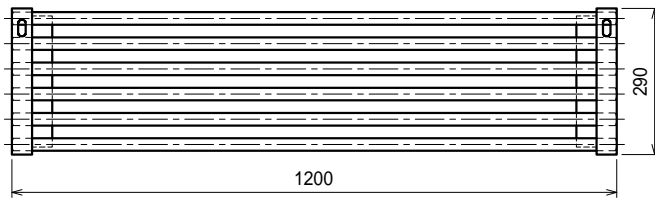

上吊り

仕様

ブラケット・・・SUS430 #180仕上 t3.0

パイプ棚・・・SUS430 25

下支え

Ver. 2021

品名

パイプ棚

型式

P-12030

寸法

1200 × 290 × 300

縮尺

1:15