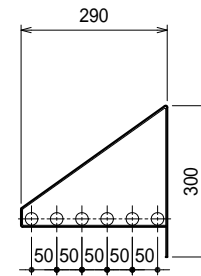

上吊り

仕様

ブラケット・・・SUS430 #180仕上 t3.0

パイプ棚・・・SUS430 25

下支え

Ver. 2021

品名

パイプ棚

型式

P-12030

寸法

1200 × 290 × 300

縮尺

1:15