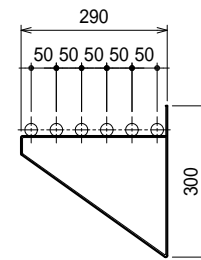

上吊り

仕様

ブラケット・・・SUS430 #180仕上 t3.0

パイプ棚・・・SUS430 25

下支え

Ver. 2021

品名

パイプ棚

型式

P-12030

寸法

1200 × 290 × 300

縮尺

1:15